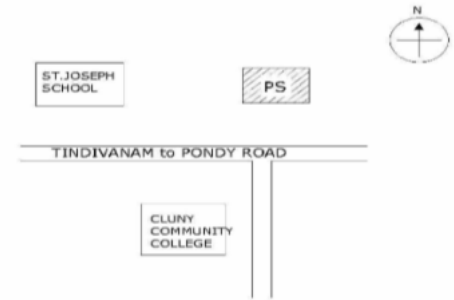

Polling Station Front View

Cad View

Minimum Basic Facility (Please ✓)	Water	Ramp	Plug Points	Toilet	Health care
	✓	✓	✓	✓	

Key MAP View

1 பெயர் : ஞானசேகரன் விநாயகம் தந்தை பெயர்: விநாயகம் வீட்டு எண் : 0 வயது : 64 பாலினம் : ஆண்	XYA2142073 Photo is available	# 2 பெயர் : ஜெயக்கொடி ர கணவர் பெயர்: ராஜகணபதி வீட்டு எண் : 1 வயது : 49 பாலினம் : பெண்	XYA1831577 Photo is available	3 பெயர் : வினோத் தந்தை பெயர்: கோவிந்தராஜ் வீட்டு எண் : 1 வயது : 34 பாலினம் : ஆண்	XYA0674234 Photo is available
4 பெயர் : மீனாட்சி தந்தை பெயர்: கருணாகரன் வீட்டு எண் : 1 வயது : 32 பாலினம் : பெண்	XYA0674226 Photo is available	5 பெயர் : சந்திரபிரியா தந்தை பெயர்: சந்திரசேகரன் வீட்டு எண் : 01 வயது : 24 பாலினம் : பெண்	XYA1862093 Photo is available	6 பெயர் : சஞ்சய்கிருஷ்ணன் ரா தந்தை பெயர்: ராஜகணபதி வீட்டு எண் : 1 வயது : 20 பாலினம் : ஆண்	XYA2126746 Photo is available
7 பெயர் : இப்ராஹீம் தந்தை பெயர்: சலீம் -- வீட்டு எண் : 1-1 வயது : 30 பாலினம் : ஆண்	XYA0867903 Photo is available	8 பெயர் : சுப்ரமணியன் தந்தை பெயர்: மண்ணு வீட்டு எண் : 1/746 வயது : 62 பாலினம் : ஆண்	XYA2109171 Photo is available	9 பெயர் : வளர்மதி கணவர் பெயர்: சுப்ரமணியன் வீட்டு எண் : 1/746 வயது : 47 பாலினம் : பெண்	XYA2109189 Photo is available
10 பெயர் : செந்தூர்வேலன் தந்தை பெயர்: சுப்ரமணியன் வீட்டு எண் : 1/746 வயது : 27 பாலினம் : ஆண்	XYA2109221 Photo is available	11 பெயர் : தெய்வானை தந்தை பெயர்: சுப்ரமணியன் வீட்டு எண் : 1/746 வயது : 25 பாலினம் : பெண்	XYA2109197 Photo is available	12 பெயர் : தமிழ்வாணன் தந்தை பெயர்: பெரியசாமி வீட்டு எண் : 3 வயது : 47 பாலினம் : ஆண்	XYA0760405 Photo is available
13 பெயர் : ரவி தந்தை பெயர்: புருஷோத்தமன் வீட்டு எண் : 3-528 வயது : 55 பாலினம் : ஆண்	DYD1045632 Photo is available	14 பெயர் : சுகுணா கணவர் பெயர்: ரவி வீட்டு எண் : 3-528 வயது : 51 பாலினம் : பெண்	DYD1044569 Photo is available	# 15 பெயர் : பு சிவக்குமார் தந்தை பெயர்: புருஷோத்தமன் வீட்டு எண் : 3-528 வயது : 47 பாலினம் : ஆண்	DYD1045558 Photo is available
#2 16 பெயர் : நவின் ஜெ தந்தை பெயர்: மனோகர் வீட்டு எண் : 5 வயது : 22 பாலினம் : ஆண்	XYA2048635 Photo is available	17 பெயர் : நிகிதா ஜெ தந்தை பெயர்: ஜெயராஜினி வீட்டு எண் : 5 வயது : 21 பாலினம் : பெண்	XYA2049930 Photo is available	18 பெயர் : பழனியம்மாள் கணவர் பெயர்: செல்வராஜ் வீட்டு எண் : 6 வயது : 65 பாலினம் : பெண்	XYA1884683 Photo is available
19 பெயர் : புவனேஷ்வரி கணவர் பெயர்: தமிழ்செல்வன் வீட்டு எண் : 6 வயது : 42 பாலினம் : பெண்	XYA0367391 Photo is available	20 பெயர் : சுப்ரமணியன் தந்தை பெயர்: செல்வராஜ் வீட்டு எண் : 6 வயது : 41 பாலினம் : ஆண்	XYA0610899 Photo is available	21 பெயர் : திநேஷ் தாயின் பெயர்: வாசுகி வீட்டு எண் : 6/297 வயது : 20 பாலினம் : ஆண்	XYA2049898 Photo is available
22 பெயர் : கிஷோர் ம தந்தை பெயர்: மதிவாணன் வீட்டு எண் : 7 வயது : 22 பாலினம் : ஆண்	XYA2076784 Photo is available	23 பெயர் : சுந்தரமூர்த்தி தந்தை பெயர்: காத்தவராயன் வீட்டு எண் : 8 வயது : 61 பாலினம் : ஆண்	AZZ1798453 Photo is available	24 பெயர் : மங்கையர்திலகம் கணவர் பெயர்: சுந்தரமூர்த்தி வீட்டு எண் : 8 வயது : 56 பாலினம் : பெண்	AZZ1801521 Photo is available
25 பெயர் : காந்தி தந்தை பெயர்: ஆரோக்கியசாமி வீட்டு எண் : 8 வயது : 45 பாலினம் : ஆண்	XYA0969287 Photo is available	26 பெயர் : வில்லிஅலெக்சாந்திரினாள் கணவர் பெயர்: காந்தி வீட்டு எண் : 8 வயது : 41 பாலினம் : பெண்	XYA0969295 Photo is available	27 பெயர் : நிவேதிதா தந்தை பெயர்: சுந்தரமூர்த்தி வீட்டு எண் : 8 வயது : 29 பாலினம் : பெண்	XCX1990399 Photo is available
28 பெயர் : சுவேதா தந்தை பெயர்: சுந்தரமூர்த்தி வீட்டு எண் : 8 வயது : 27 பாலினம் : பெண்	XCX2856193 Photo is available	29 பெயர் : ராதாபாய் கணவர் பெயர்: கண்ணப்பன் வீட்டு எண் : 9 வயது : 67 பாலினம் : பெண்	XYA2127090 Photo is available	30 பெயர் : சதிக்காஷா தந்தை பெயர்: சையத் அன்வர் வீட்டு எண் : 9 வயது : 23 பாலினம் : ஆண்	XYA2133817 Photo is available