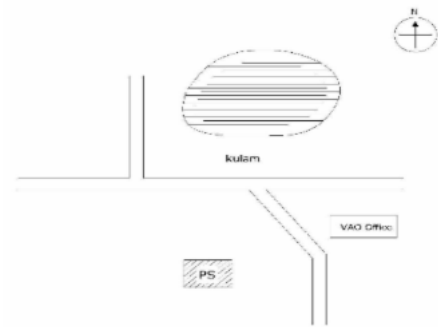

Google Map View

Polling Station Building Front View

Polling Station Front View

Cad View

Key MAP View

1 பெயர் : இளவரசி கணவர் பெயர் : ஆறுமுகம் வீட்டு எண் : 1 வயது : 49 பாலினம் : பெண் Photo is available	XYA1027119	2 பெயர் : ஜீவரத்தினம் கணவர் பெயர் : வாசுதேவன் வீட்டு எண் : 1 வயது : 34 பாலினம் : பெண் Photo is available	XYA1082189	3 பெயர் : துரைசாமி தந்தை பெயர் : சரவணன் வீட்டு எண் : 1 வயது : 29 பாலினம் : ஆண் Photo is available	XYA0995951
4 பெயர் : பாலமுருகன் தந்தை பெயர் : பெருமாள் வீட்டு எண் : 1 வயது : 28 பாலினம் : ஆண் Photo is available	XYA0938340	5 பெயர் : ஜீவகனேஷ் தந்தை பெயர் : கிருபாசங்கர் வீட்டு எண் : 1 வயது : 23 பாலினம் : ஆண் Photo is available	XYA1900588	6 பெயர் : பாணு கணவர் பெயர் : கிருபாசங்கர் வீட்டு எண் : 1-2 வயது : 45 பாலினம் : பெண் Photo is available	XYA0077628
7 பெயர் : லோகேஷ் தந்தை பெயர் : மோகன் சங்கர் வீட்டு எண் : 1/11 வயது : 24 பாலினம் : ஆண் Photo is available	XYA1900448	8 பெயர் : பிரதாப் தந்தை பெயர் : மோகன் சங்கர் வீட்டு எண் : 1/11 வயது : 21 பாலினம் : ஆண் Photo is available	XYA1996685	9 பெயர் : டார்வினராஜ் தந்தை பெயர் : கிருபாசங்கர் வீட்டு எண் : 1/11 வயது : 21 பாலினம் : ஆண் Photo is available	XYA1996693
10 பெயர் : கோமதி தந்தை பெயர் : கண்ணதாசன் வீட்டு எண் : 1/29 வயது : 22 பாலினம் : பெண் Photo is available	XYA2054526	11 பெயர் : ஜனனி தந்தை பெயர் : கண்ணதாசன் வீட்டு எண் : 1)29 வயது : 20 பாலினம் : பெண் Photo is available	XYA2092815	E 12 பெயர் : கனேசன் தந்தை பெயர் : சுந்தரம் வீட்டு எண் : 2 வயது : 65 பாலினம் : ஆண் DELETED Photo is available	XYA0368217
13 பெயர் : நாவம்மாள் தந்தை பெயர் : கோவிந்தன் வீட்டு எண் : 2 வயது : 56 பாலினம் : பெண் Photo is available	DYD2857936	14 பெயர் : சின்னப்பாப்பா கணவர் பெயர் : கருப்பன் வீட்டு எண் : 2 வயது : 52 பாலினம் : பெண் Photo is available	XYA0762237	15 பெயர் : பாலகிருஷ்ணன் தந்தை பெயர் : செல்வராஜ் வீட்டு எண் : 2 வயது : 50 பாலினம் : ஆண் Photo is available	XYA0368308
16 பெயர் : சுமதி கணவர் பெயர் : சங்கர் வீட்டு எண் : 2 வயது : 47 பாலினம் : பெண் Photo is available	XYA0624114	17 பெயர் : மாதா கணவர் பெயர் : பாலசுந்தரம் வீட்டு எண் : 2 வயது : 46 பாலினம் : பெண் Photo is available	XYA0368290	18 பெயர் : பிரேமா கணவர் பெயர் : குமார் வீட்டு எண் : 2 வயது : 44 பாலினம் : பெண் Photo is available	DYD2857928
19 பெயர் : கனகவள்ளி கணவர் பெயர் : முருகன் வீட்டு எண் : 2 வயது : 43 பாலினம் : பெண் Photo is available	DYD2857944	20 பெயர் : சத்யா கணவர் பெயர் : கனேசன் வீட்டு எண் : 2 வயது : 39 பாலினம் : பெண் Photo is available	XYA0971713	21 பெயர் : சரிதா கணவர் பெயர் : ரகுபதி வீட்டு எண் : 2 வயது : 39 பாலினம் : பெண் Photo is available	DYD2857902
22 பெயர் : ஜோதிலட்சுமி கணவர் பெயர் : புருஷோத்தமன் வீட்டு எண் : 2 வயது : 38 பாலினம் : பெண் Photo is available	XYA0624197	23 பெயர் : முருகன் தந்தை பெயர் : ரங்கநாதன் வீட்டு எண் : 2 வயது : 38 பாலினம் : ஆண் Photo is available	XYA0624205	24 பெயர் : சீத்தா தந்தை பெயர் : ஆறுமுகம் வீட்டு எண் : 2 வயது : 36 பாலினம் : பெண் Photo is available	XYA0368282
25 பெயர் : கவிதா தந்தை பெயர் : கனேசன் வீட்டு எண் : 2 வயது : 35 பாலினம் : பெண் Photo is available	XYA0368381	26 பெயர் : அன்பரசன் தந்தை பெயர் : கனேசன் வீட்டு எண் : 2 வயது : 35 பாலினம் : ஆண் Photo is available	XYA0486597	27 பெயர் : புண்ணியகோடி தந்தை பெயர் : மகாதேவன் வீட்டு எண் : 2 வயது : 35 பாலினம் : ஆண் Photo is available	XYA0486621
28 பெயர் : ரேகா கணவர் பெயர் : பூங்காவனம் வீட்டு எண் : 2 வயது : 35 பாலினம் : பெண் Photo is available	XYA0675082	29 பெயர் : பிரபாகரன் தந்தை பெயர் : முனுசாமி வீட்டு எண் : 2 வயது : 34 பாலினம் : ஆண் Photo is available	XYA0368811	30 பெயர் : பாலாஜி தந்தை பெயர் : பெருமாள் வீட்டு எண் : 2 வயது : 33 பாலினம் : ஆண் Photo is available	XYA0624361