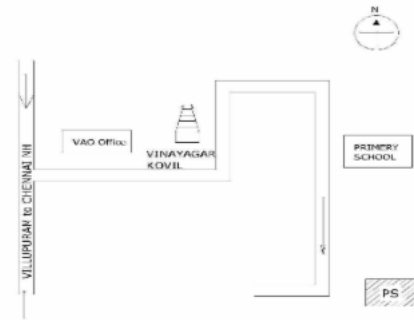

Polling Station Front View

Cad View

Key MAP View

Minimum Basic Facility (Please ✓)	Water	Ramp	Pug Points	Toilet	Health care
	✓	✓	✓	✓	

சட்டமன்றத் தொகுதியின் எண் மற்றும் பெயர் : 72-திண்டிவனம் மற்றும் பெயர் 1-கீழ் எடையாளம் (வ.கி) & (ஊ), காமராஜர் தெரு