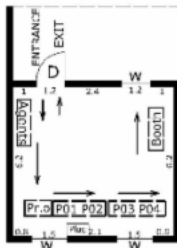

4. வாக்காளர்களின் எண்ணிக்கை

தொடங்கும் வரிசை எண்	முடியும் வரிசை எண்.	நிகர வாக்காளர்களின் எண்ணிக்கை			
		ஆண்	பெண்	மூன்றாம் பாலினம்	மொத்தம்
1	749	357	392	0	749

கையொப்பம்

Nazri Naksha

Google Map View

Polling Station Building Front View

Polling Station Front View

Cad View

Key MAP View

Minimum Basic Facility (Please ✓)	Water	Ramp	Pug Points	Toilet	Health care
	✓	✓	✓	✓	

சட்டமன்றத் தொகுதியின் எண் மற்றும் பெயர் : 72-திண்டிவனம் மற்றும் பெயர் 1-கீழ் எடையாளம் (வ.கி) & (ஊ), காமராஜர் தெரு