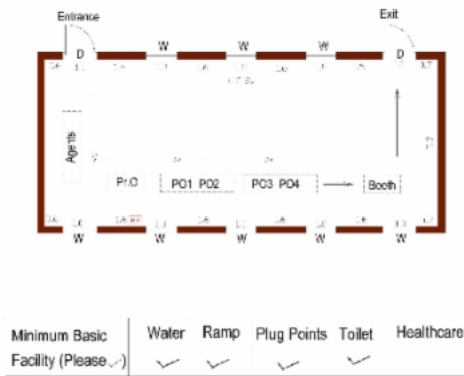

Google Map View

Polling Station Building Front View

Polling Station Front View

Cad View

Key MAP View

1 பெயர் : கிருஷ்ணமூர்த்தி தந்தை பெயர்: தேவராசு வீட்டு எண் : 1 வயது : 64 பாலினம் : ஆண் Photo is available	DYD2753127	2 பெயர் : வேதவல்லி கணவர் பெயர்: கிருஷ்ணமூர்த்தி வீட்டு எண் : 1 வயது : 62 பாலினம் : பெண் Photo is available	XYA1736362	3 பெயர் : சுபாஷ் தந்தை பெயர்: கிருஷ்ணமூர்த்தி வீட்டு எண் : 1 வயது : 39 பாலினம் : ஆண் Photo is available	DYD2753135
4 பெயர் : சுகுணா தந்தை பெயர்: கிருஷ்ணமூர்த்தி வீட்டு எண் : 1 வயது : 36 பாலினம் : பெண் Photo is available	XYA0079723	5 பெயர் : சுகாதகர் தந்தை பெயர்: கிருஷ்ணமூர்த்தி வீட்டு எண் : 1 வயது : 34 பாலினம் : ஆண் Photo is available	XYA0295956	6 பெயர் : திருநாவுகரசு தந்தை பெயர்: மூர்த்தி வீட்டு எண் : 2 வயது : 24 பாலினம் : ஆண் Photo is available	XYA1804707
7 பெயர் : பாலு தந்தை பெயர்: கதிர்வேல் வீட்டு எண் : 2A வயது : 50 பாலினம் : ஆண் Photo is available	DYD0931212	8 பெயர் : கோவிந்தம்மாள் கணவர் பெயர்: பாலு வீட்டு எண் : 2A வயது : 47 பாலினம் : பெண் Photo is available	DYD1115120	9 பெயர் : ராசகுமாரி கணவர் பெயர்: கோதண்டம் வீட்டு எண் : 3 வயது : 70 பாலினம் : பெண் Photo is available	XYA1736396
10 பெயர் : பக்தவச்சலம் தந்தை பெயர்: கோதண்டபாணி வீட்டு எண் : 3 வயது : 48 பாலினம் : ஆண் Photo is available	XYA1736404	11 பெயர் : லோகேஷ் தந்தை பெயர்: சாம்பசிவம் வீட்டு எண் : 3 வயது : 38 பாலினம் : ஆண் Photo is available	DYD2753143	12 பெயர் : சாம்பசிவம் தந்தை பெயர்: முருகேசன் வீட்டு எண் : 3-A வயது : 75 பாலினம் : ஆண் Photo is available	XYA1736412
13 பெயர் : சுசீலா கணவர் பெயர்: சாம்பசிவம் வீட்டு எண் : 3-A வயது : 66 பாலினம் : பெண் Photo is available	XYA1736420	14 பெயர் : செந்தில்குமார் தந்தை பெயர்: சாம்பசிவம் வீட்டு எண் : 3-A வயது : 49 பாலினம் : ஆண் Photo is available	XYA1736438	15 பெயர் : அனிதா தந்தை பெயர்: ஜெயபால் வீட்டு எண் : 4 வயது : 22 பாலினம் : பெண் Photo is available	XYA2000420
16 பெயர் : நடேசன் தந்தை பெயர்: அருணாசலம் வீட்டு எண் : 7 வயது : 89 பாலினம் : ஆண் Photo is available	XYA1736446	17 பெயர் : கிருஷ்ணவேணி கணவர் பெயர்: நடேசன் வீட்டு எண் : 7 வயது : 82 பாலினம் : பெண் Photo is available	XYA1736453	18 பெயர் : வசந்த் தந்தை பெயர்: நீலகண்டன் வீட்டு எண் : 7/10 வயது : 24 பாலினம் : ஆண் Photo is available	XYA1810381
19 பெயர் : சந்திரசேகர் தந்தை பெயர்: செங்கேணி வீட்டு எண் : 08 வயது : 25 பாலினம் : ஆண் Photo is available	XYA1806231	20 பெயர் : தாட்சாயணி கணவர் பெயர்: ராமானுஜம் வீட்டு எண் : 9 வயது : 66 பாலினம் : பெண் Photo is available	XYA1736461	21 பெயர் : காயத்திரி கணவர் பெயர்: பொய்யாது வீட்டு எண் : 9 வயது : 27 பாலினம் : பெண் Photo is available	XYA1804665
22 பெயர் : அமுதலட்சுமி தந்தை பெயர்: முத்துராமன் வீட்டு எண் : 12 வயது : 23 பாலினம் : பெண் Photo is available	XYA1889617	23 பெயர் : ஜெயபால் தந்தை பெயர்: குப்பன் வீட்டு எண் : 18 வயது : 48 பாலினம் : ஆண் Photo is available	DYD0931204	24 பெயர் : பூரணி கணவர் பெயர்: ஜெயபால் வீட்டு எண் : 18 வயது : 42 பாலினம் : பெண் Photo is available	DYD2271409
25 பெயர் : நிஷாந்தி தந்தை பெயர்: முருகன் வீட்டு எண் : 18 வயது : 27 பாலினம் : பெண் Photo is available	XYA1804681	26 பெயர் : இலக்கியா கணவர் பெயர்: லோகேஷ் வீட்டு எண் : 33 வயது : 37 பாலினம் : பெண் Photo is available	XYA1881606	27 பெயர் : செல்வம் தந்தை பெயர்: இராதாகிருஷ்ணன் வீட்டு எண் : 61 வயது : 45 பாலினம் : ஆண் Photo is available	XYA0907824