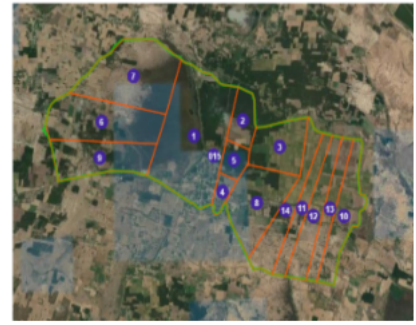

Google Map View