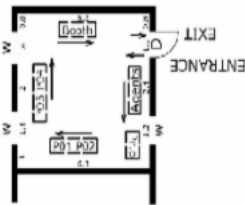

**4. வாக்காளர்களின் எண்ணிக்கை**

தொடங்கும் வரிசை எண்	முடியும் வரிசை எண்.	நிகர வாக்காளர்களின் எண்ணிக்கை			
		ஆண்	பெண்	மூன்றாம் பாலினம்	மொத்தம்
1	595	287	307	0	594

கையொப்பம்

Nazri Naksha

Google Map View

Polling Station Building Front View

Polling Station Front View

Cad View

Key MAP View

Minimum Basic Facility (Please ✓)	Water	Ramp	Plug Points	Toilet	Health care
	✓	✓	✓	✓	

சட்டமன்றத் தொகுதியின் எண் மற்றும் பெயர் : 72-திண்டிவனம் பிரிவு எண் மற்றும் பெயர் 1-கீழ் சித்தாலூர் (வ.கி) & (ஊ), அம்பேத்கார் தெரு