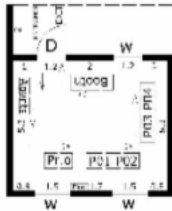

4. வாக்காளர்களின் எண்ணிக்கை

தொடங்கும் வரிசை எண்	முடியும் வரிசை எண்.	நிகர வாக்காளர்களின் எண்ணிக்கை			
		ஆண்	பெண்	மூன்றாம் பாலினம்	மொத்தம்
1	855	431	421	0	852

கையொப்பம்

Nazri Naksha

Google Map View

Polling Station Building Front View

Polling Station Front View

Cad View

Key MAP View

Minimum Basic Facility (Please ✓)	Water	Ramp	Plug Points	Toilet	Health care
	✓	✓	✓	✓	

சட்டமன்றத் தொகுதியின் எண் மற்றும் பெயர் : 72-திண்டிவனம் மற்றும் பெயர் : 1-ஓமந்தூர் (வ.கி) & (ஊ), நெடுந்தெரு பிரிவு எண் மற்றும் பெயர்