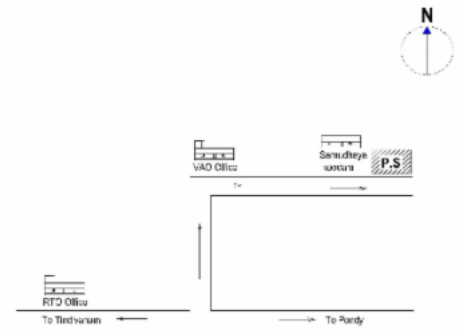

Cad View

Key MAP View