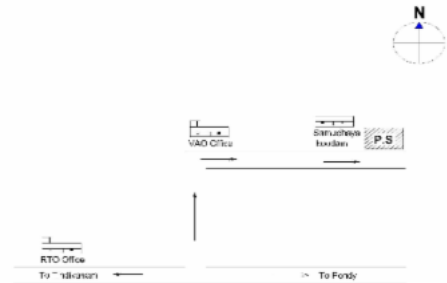

Cad View

Key MAP View