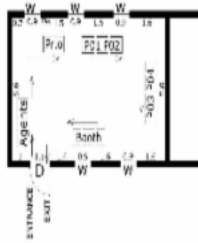

**4. வாக்காளர்களின் எண்ணிக்கை**

தொடங்கும் வரிசை எண்	முடியும் வரிசை எண்.	நிகர வாக்காளர்களின் எண்ணிக்கை			
		ஆண்	பெண்	மூன்றாம் பாலினம்	மொத்தம்
1	777	379	398	0	777

கையொப்பம்

Nazri Naksha

Google Map View

Polling Station Building Front View

Polling Station Front View

Cad View

Minimum Basic Facility (Please ✓)	Water	Ramp	Plug Points	Toilet	Health care
	✓	✓	✓	✓	

Key MAP View

சட்டமன்றத் தொகுதியின் எண் மற்றும் பெயர் : 72-திண்டிவனம்  
பிரிவு எண் மற்றும் பெயர் 1-கோவடி (வ.கி) & (ஊ), ஆசாரி தெரு