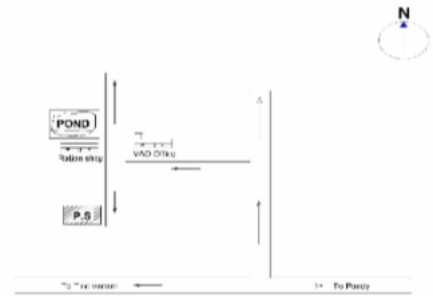

Polling Station Front View

Cad View

Minimum Basic Facility (Please ✓)	Water	Ramp	Plug Points	Toilet	Health care
	✓	✓	✓	✓	

Key MAP View

சட்டமன்றத் தொகுதியின் எண் மற்றும் பெயர் : 72-திண்டிவனம்  
பிரிவு எண் மற்றும் பெயர் 1-கோவடி (வ.கி) & (ஊ), ஆசாரி தெரு