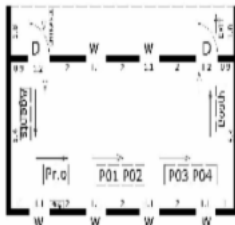

**4. வாக்காளர்களின் எண்ணிக்கை**

தொடங்கும் வரிசை எண்	முடியும் வரிசை எண்.	நிகர வாக்காளர்களின் எண்ணிக்கை			
		ஆண்	பெண்	மூன்றாம் பாலினம்	மொத்தம்
1	895	461	430	0	891

கையொப்பம்

Nazri Naksha

Google Map View

Polling Station Building Front View

Polling Station Front View

Cad View

Key MAP View

Minimum Basic Facility (Please ✓)	Water	Ramp	Plug Points	Toilet	Health care
	✓	✓	✓	✓	

சட்டமன்றத் தொகுதியின் எண் மற்றும் பெயர் : 72-திண்டிவனம் பிரிவு எண் மற்றும் பெயர் 1-குருவம்மாபேட்டை (வ.கி) & (ஊ), மேட்டுத் தெரு