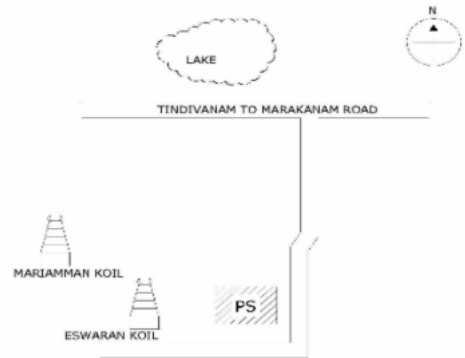

Google Map View

Polling Station Building Front View

Polling Station Front View

Cad View

Key MAP View

சட்டமன்றத் தொகுதியின் எண் மற்றும் பெயர் : 72-திண்டிவனம் பிரிவு எண் மற்றும் பெயர் 1-பெருமுக்கல் (வ.கி) & (ஊ), மேலண்டை ராஜ வீதி