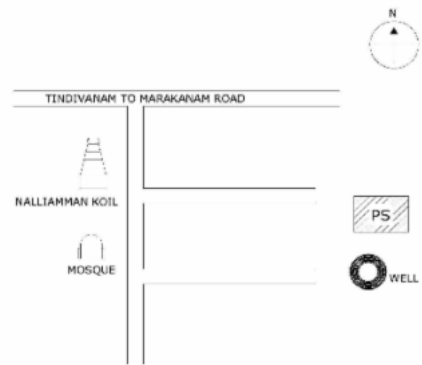

Google Map View

Polling Station Building Front View

Polling Station Front View

Cad View

Key MAP View

1 பெயர் : கணேசன் தந்தை பெயர்: குள்ளன் வீட்டு எண் : 1 வயது : 58 பாலினம் : ஆண் Photo is available	DSK1041862	2 பெயர் : கௌரி கணவர் பெயர்: கணேசன் வீட்டு எண் : 1 வயது : 51 பாலினம் : பெண் Photo is available	XYA1556539	3 பெயர் : மணி மாதேசு மோகன் தந்தை பெயர்: மோகன் சுப்பிரமணி வீட்டு எண் : 1/47 வயது : 21 பாலினம் : ஆண் Photo is available	XYA2130631
4 பெயர் : நித்தியஷ்ரீ மோ தந்தை பெயர்: மோகன் வீட்டு எண் : 1/47 வயது : 20 பாலினம் : பெண் Photo is available	XYA2126209	5 பெயர் : அம்சவேணி கணவர் பெயர்: வேணுகோபல் வீட்டு எண் : 2 வயது : 63 பாலினம் : பெண் Photo is available	XYA0614172	6 பெயர் : நவீன்குமார் தந்தை பெயர்: பெருமாள் வீட்டு எண் : 2 வயது : 33 பாலினம் : ஆண் Photo is available	XYA0614438
7 பெயர் : சங்கர் தந்தை பெயர்: ஆறுமுகம் வீட்டு எண் : 2/14 வயது : 35 பாலினம் : ஆண் Photo is available	XYA1857390	8 பெயர் : ராகவன் தந்தை பெயர்: ஆதிசேசவன் வீட்டு எண் : 3 வயது : 91 பாலினம் : ஆண் Photo is available	XYA1556547	9 பெயர் : ராதா கணவர் பெயர்: ராகவன் வீட்டு எண் : 3 வயது : 43 பாலினம் : பெண் Photo is available	DSK2517589
10 பெயர் : கௌதம் கண்ணியப்பன் தந்தை பெயர்: கண்ணியப்பன் ஆறுமுகம் வீட்டு எண் : 3/21 வயது : 20 பாலினம் : ஆண் Photo is available	XYA2165538	11 பெயர் : மாரிமுத்து தந்தை பெயர்: பூஞ்சோலை வீட்டு எண் : 4 வயது : 36 பாலினம் : ஆண் Photo is available	XYA0614362	12 பெயர் : பெருமாள் தந்தை பெயர்: கேசவன் வீட்டு எண் : 4 வயது : 31 பாலினம் : ஆண் Photo is available	XYA0997080
13 பெயர் : நர்மதா கணவர் பெயர்: பெருமாள் வீட்டு எண் : 04 வயது : 25 பாலினம் : பெண் Photo is available	XYA2026326	14 பெயர் : ராஜேஸ்வரி கணவர் பெயர்: நடராஜன் வீட்டு எண் : 6 வயது : 59 பாலினம் : பெண் Photo is available	DSK1041482	15 பெயர் : தாஸ் தந்தை பெயர்: சுந்தரமூர்த்தி வீட்டு எண் : 6 வயது : 51 பாலினம் : ஆண் Photo is available	DSK1040039
16 பெயர் : விஜயலட்சுமி கணவர் பெயர்: தாஸ் வீட்டு எண் : 6 வயது : 41 பாலினம் : பெண் Photo is available	XYA0086033	17 பெயர் : ஆறுமுகம் தந்தை பெயர்: குப்பன் வீட்டு எண் : 7 வயது : 51 பாலினம் : ஆண் Photo is available	DSK1041656	18 பெயர் : லதா கணவர் பெயர்: ஆறுமுகம் வீட்டு எண் : 7 வயது : 44 பாலினம் : பெண் Photo is available	DSK1510833
19 பெயர் : உண்ணாமலை கணவர் பெயர்: பெரியசாமி வீட்டு எண் : 8 வயது : 69 பாலினம் : பெண் Photo is available	XYA1556554	20 பெயர் : அய்யனாரப்பன் தந்தை பெயர்: பெரியசாமி வீட்டு எண் : 8 வயது : 53 பாலினம் : ஆண் Photo is available	XYA1556562	21 பெயர் : பாக்கியலட்சுமி கணவர் பெயர்: அய்யனார் வீட்டு எண் : 8 வயது : 46 பாலினம் : பெண் Photo is available	XYA0085795
22 பெயர் : முருகன் தந்தை பெயர்: பெரியசாமி வீட்டு எண் : 8 வயது : 45 பாலினம் : ஆண் Photo is available	DSK2569127	23 பெயர் : முனியம்மாள் கணவர் பெயர்: முருகன் வீட்டு எண் : 8 வயது : 43 பாலினம் : பெண் Photo is available	DSK2506053	24 பெயர் : சிவரஞ்சனி கணவர் பெயர்: குமரன் வீட்டு எண் : 8 வயது : 32 பாலினம் : பெண் Photo is available	XYA1981760
25 பெயர் : ஆனந்தராஜ் தந்தை பெயர்: அய்யனார் வீட்டு எண் : 8 வயது : 25 பாலினம் : ஆண் Photo is available	XYA1122027	26 பெயர் : கீர்த்தனா தந்தை பெயர்: முருகன் வீட்டு எண் : 8 வயது : 22 பாலினம் : பெண் Photo is available	XYA2091023	27 பெயர் : அஜீத்குமார் தந்தை பெயர்: அய்யனார் வீட்டு எண் : 8 வயது : 21 பாலினம் : ஆண் Photo is available	XYA2038826
28 பெயர் : ரம்யா தந்தை பெயர்: ஞானவேல் வீட்டு எண் : 8 வயது : 20 பாலினம் : பெண் Photo is available	XYA2056059	29 பெயர் : ராம்குமார் தந்தை பெயர்: ஞானவேல் வீட்டு எண் : 8/86 வயது : 19 பாலினம் : ஆண் Photo is available	XYA2169993	30 பெயர் : அச்சுதன் தந்தை பெயர்: கிருஷ்ணன் வீட்டு எண் : 9 வயது : 61 பாலினம் : ஆண் Photo is available	XYA0085803