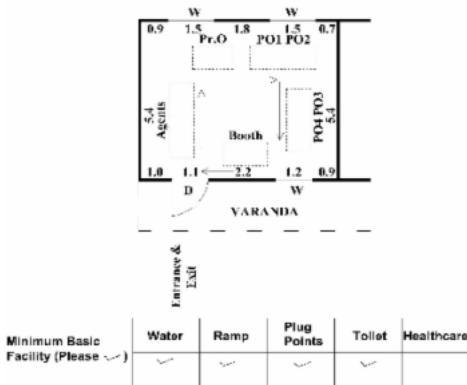

Google Map View

Polling Station Building Front View

Polling Station Front View

Cad View

Key MAP View

1 பெயர் : கணேசன் தந்தை பெயர்: குள்ளன் வீட்டு எண் : 1 வயது : 58 பாலினம் : ஆண் Photo is available	DSK1041862	2 பெயர் : கௌரி கணவர் பெயர்: கணேசன் வீட்டு எண் : 1 வயது : 51 பாலினம் : பெண் Photo is available	XYA1556539	3 பெயர் : மணி மாதேசு மோகன் தந்தை பெயர்: மோகன் சுப்பிரமணி வீட்டு எண் : 1/47 வயது : 21 பாலினம் : ஆண் Photo is available	XYA2130631
4 பெயர் : நித்தியஷ்ரீ மோ தந்தை பெயர்: மோகன் வீட்டு எண் : 1/47 வயது : 20 பாலினம் : பெண் Photo is available	XYA2126209	5 பெயர் : அம்சவேணி கணவர் பெயர்: வேணுகோபல் வீட்டு எண் : 2 வயது : 63 பாலினம் : பெண் Photo is available	XYA0614172	6 பெயர் : நவீன்குமார் தந்தை பெயர்: பெருமாள் வீட்டு எண் : 2 வயது : 33 பாலினம் : ஆண் Photo is available	XYA0614438
7 பெயர் : சங்கர் தந்தை பெயர்: ஆறுமுகம் வீட்டு எண் : 2/14 வயது : 35 பாலினம் : ஆண் Photo is available	XYA1857390	8 பெயர் : ராகவன் தந்தை பெயர்: ஆதிசேசவன் வீட்டு எண் : 3 வயது : 91 பாலினம் : ஆண் Photo is available	XYA1556547	9 பெயர் : ராதா கணவர் பெயர்: ராகவன் வீட்டு எண் : 3 வயது : 43 பாலினம் : பெண் Photo is available	DSK2517589
10 பெயர் : கௌதம் கண்ணியப்பன் தந்தை பெயர்: கண்ணியப்பன் ஆறுமுகம் வீட்டு எண் : 3/21 வயது : 20 பாலினம் : ஆண் Photo is available	XYA2165538	11 பெயர் : மாரிமுத்து தந்தை பெயர்: பூஞ்சோலை வீட்டு எண் : 4 வயது : 36 பாலினம் : ஆண் Photo is available	XYA0614362	12 பெயர் : பெருமாள் தந்தை பெயர்: கேசவன் வீட்டு எண் : 4 வயது : 31 பாலினம் : ஆண் Photo is available	XYA0997080
13 பெயர் : நர்மதா கணவர் பெயர்: பெருமாள் வீட்டு எண் : 04 வயது : 25 பாலினம் : பெண் Photo is available	XYA2026326	14 பெயர் : ராஜேஸ்வரி கணவர் பெயர்: நடராஜன் வீட்டு எண் : 6 வயது : 59 பாலினம் : பெண் Photo is available	DSK1041482	15 பெயர் : தாஸ் தந்தை பெயர்: சுந்தரமூர்த்தி வீட்டு எண் : 6 வயது : 51 பாலினம் : ஆண் Photo is available	DSK1040039
16 பெயர் : விஜயலட்சுமி கணவர் பெயர்: தாஸ் வீட்டு எண் : 6 வயது : 41 பாலினம் : பெண் Photo is available	XYA0086033	17 பெயர் : ஆறுமுகம் தந்தை பெயர்: குப்பன் வீட்டு எண் : 7 வயது : 51 பாலினம் : ஆண் Photo is available	DSK1041656	18 பெயர் : லதா கணவர் பெயர்: ஆறுமுகம் வீட்டு எண் : 7 வயது : 44 பாலினம் : பெண் Photo is available	DSK1510833
19 பெயர் : உண்ணாமலை கணவர் பெயர்: பெரியசாமி வீட்டு எண் : 8 வயது : 69 பாலினம் : பெண் Photo is available	XYA1556554	20 பெயர் : அய்யனாரப்பன் தந்தை பெயர்: பெரியசாமி வீட்டு எண் : 8 வயது : 53 பாலினம் : ஆண் Photo is available	XYA1556562	21 பெயர் : பாக்கியலட்சுமி கணவர் பெயர்: அய்யனார் வீட்டு எண் : 8 வயது : 46 பாலினம் : பெண் Photo is available	XYA0085795
22 பெயர் : முருகன் தந்தை பெயர்: பெரியசாமி வீட்டு எண் : 8 வயது : 45 பாலினம் : ஆண் Photo is available	DSK2569127	23 பெயர் : முனியம்மாள் கணவர் பெயர்: முருகன் வீட்டு எண் : 8 வயது : 43 பாலினம் : பெண் Photo is available	DSK2506053	24 பெயர் : சிவரஞ்சனி கணவர் பெயர்: குமரன் வீட்டு எண் : 8 வயது : 32 பாலினம் : பெண் Photo is available	XYA1981760
25 பெயர் : ஆனந்தராஜ் தந்தை பெயர்: அய்யனார் வீட்டு எண் : 8 வயது : 25 பாலினம் : ஆண் Photo is available	XYA1122027	26 பெயர் : கீர்த்தனா தந்தை பெயர்: முருகன் வீட்டு எண் : 8 வயது : 22 பாலினம் : பெண் Photo is available	XYA2091023	27 பெயர் : அஜீத்குமார் தந்தை பெயர்: அய்யனார் வீட்டு எண் : 8 வயது : 21 பாலினம் : ஆண் Photo is available	XYA2038826
28 பெயர் : ரம்யா தந்தை பெயர்: ஞானவேல் வீட்டு எண் : 8 வயது : 20 பாலினம் : பெண் Photo is available	XYA2056059	29 பெயர் : ராம்குமார் தந்தை பெயர்: ஞானவேல் வீட்டு எண் : 8/86 வயது : 19 பாலினம் : ஆண் Photo is available	XYA2169993	30 பெயர் : அச்சுதன் தந்தை பெயர்: கிருஷ்ணன் வீட்டு எண் : 9 வயது : 61 பாலினம் : ஆண் Photo is available	XYA0085803