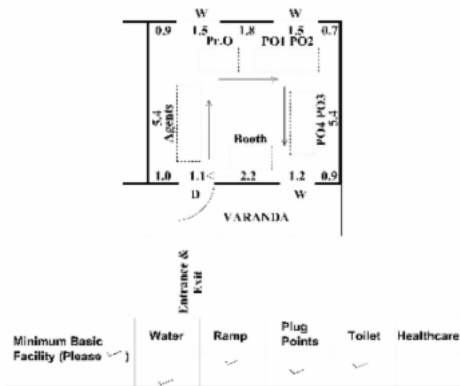

Google Map View

Polling Station Building Front View

Polling Station Front View

Cad View

Key MAP View

1 பெயர் : நவீன்குமார் தந்தை பெயர்: நடேசன் வீட்டு எண் : 1 வயது : 26 பாலினம் : ஆண்	XYA1914001 Photo is available	2 பெயர் : கஸ்தூரி கணவர் பெயர்: சரவணன் வீட்டு எண் : 1 வயது : 24 பாலினம் : பெண்	XYA1851708 Photo is available	3 பெயர் : அனீதா தந்தை பெயர்: கண்ணன் வீட்டு எண் : 1 வயது : 23 பாலினம் : பெண்	XYA1851716 Photo is available
4 பெயர் : ரசியா கணவர் பெயர்: பசுலுல்லா வீட்டு எண் : 2 வயது : 62 பாலினம் : பெண்	XYA1563089 Photo is available	5 பெயர் : ஷாத்தாஜ் கணவர் பெயர்: அஜ் முகம்மது வீட்டு எண் : 2 வயது : 45 பாலினம் : பெண்	XYA0769414 Photo is available	6 பெயர் : ரசாக் தந்தை பெயர்: பசுலுல்லா வீட்டு எண் : 2 வயது : 44 பாலினம் : ஆண்	DSK2616803 Photo is available
7 பெயர் : ஜமின் கணவர் பெயர்: பசுலுல்லா வீட்டு எண் : 2 வயது : 42 பாலினம் : பெண்	DSK9380981 Photo is available	8 பெயர் : நாசிரா பேகம் கணவர் பெயர்: ரசாக் வீட்டு எண் : 2 வயது : 41 பாலினம் : பெண்	XYA0769422 Photo is available	9 பெயர் : ரியாஸ்அஹமத் தந்தை பெயர்: பசுலுல்லா வீட்டு எண் : 2 வயது : 37 பாலினம் : ஆண்	XYA0291013 Photo is available
10 பெயர் : ஆசிப்பாஷா தந்தை பெயர்: இப்ராஹீம்பாஷா வீட்டு எண் : 2 வயது : 30 பாலினம் : ஆண்	XYA0872606 Photo is available	11 பெயர் : அன்வர்பாஷா தந்தை பெயர்: இப்ராஹீம்பாஷா வீட்டு எண் : 2 வயது : 28 பாலினம் : ஆண்	XYA0942557 Photo is available	12 பெயர் : சந்தோஷ்புரீ தாயின் பெயர்: செலவி வேலன் வீட்டு எண் : 2/99 வயது : 27 பாலினம் : பெண்	XYA1922244 Photo is available
13 பெயர் : மூர்த்தி வே தந்தை பெயர்: வேலன் பெ வீட்டு எண் : 2/99 வயது : 21 பாலினம் : ஆண்	XYA2033355 Photo is available	14 பெயர் : திலகவதி வே தந்தை பெயர்: வேலன் பெ வீட்டு எண் : 2/99 வயது : 24 பாலினம் : பெண்	XYA2033322 Photo is available	15 பெயர் : தங்கம்மாள் கணவர் பெயர்: சவரிமுத்து வீட்டு எண் : 3 வயது : 57 பாலினம் : பெண்	XYA0872572 Photo is available
16 பெயர் : சிவகுமார் தந்தை பெயர்: சுப்பரமணி வீட்டு எண் : 3 வயது : 42 பாலினம் : ஆண்	DSK1494657 Photo is available	17 பெயர் : சத்தியா கணவர் பெயர்: சிவக்குமார் வீட்டு எண் : 3 வயது : 40 பாலினம் : பெண்	XYA0159053 Photo is available	18 பெயர் : ஆனந்து தந்தை பெயர்: உலகநாதன் வீட்டு எண் : 3 வயது : 40 பாலினம் : ஆண்	XYA0942722 Photo is available
19 பெயர் : நிர்மலா கணவர் பெயர்: ஆனந்து வீட்டு எண் : 3 வயது : 39 பாலினம் : பெண்	XYA0159061 Photo is available	20 பெயர் : சூமதி தந்தை பெயர்: செளரிமுத்து வீட்டு எண் : 3 வயது : 30 பாலினம் : பெண்	XYA0872556 Photo is available	21 பெயர் : ஞானவள்ளி தந்தை பெயர்: ஏழுமலை வீட்டு எண் : 3 வயது : 29 பாலினம் : பெண்	XYA0942607 Photo is available
22 பெயர் : அபிஷேக் தந்தை பெயர்: சிவகுமார் வீட்டு எண் : 3 வயது : 21 பாலினம் : ஆண்	XYA2088904 Photo is available	23 பெயர் : ஷகிலா கணவர் பெயர்: மணிகண்டன் வீட்டு எண் : 4 வயது : 40 பாலினம் : பெண்	XYA2088946 Photo is available	24 பெயர் : பிரவீன்குமார் தந்தை பெயர்: பலராமன் வீட்டு எண் : 4 வயது : 21 பாலினம் : ஆண்	XYA2146017 Photo is available
25 பெயர் : குணசுந்தரி கணவர் பெயர்: ரமேஷ் வீட்டு எண் : 5 வயது : 36 பாலினம் : பெண்	XYA0829739 Photo is available	26 பெயர் : ரியாஸ் தந்தை பெயர்: அப்சல் வீட்டு எண் : 5 வயது : 32 பாலினம் : ஆண்	XYA0829671 Photo is available	27 பெயர் : சரத்பாபு தந்தை பெயர்: மூர்த்தி வீட்டு எண் : 5 வயது : 27 பாலினம் : ஆண்	XYA1105386 Photo is available
28 பெயர் : ராஜ்குமார் தந்தை பெயர்: தனுசு வீட்டு எண் : 05 வயது : 22 பாலினம் : ஆண்	XYA1956903 Photo is available	29 பெயர் : செளந்தர்யா தந்தை பெயர்: மூர்த்தி வீட்டு எண் : 5 வயது : 21 பாலினம் : பெண்	XYA2044519 Photo is available	30 பெயர் : முனியம்மாள் கணவர் பெயர்: சின்னையன் வீட்டு எண் : 6 வயது : 55 பாலினம் : பெண்	XYA1187343 Photo is available