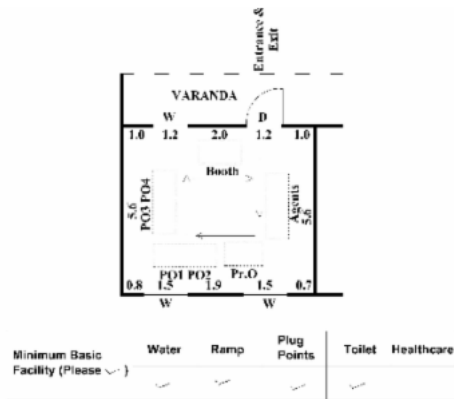

Google Map View

Polling Station Building Front View

Polling Station Front View

Cad View

Key MAP View

1 பெயர் : அசோக் தந்தை பெயர் : காத்தவராயன் வீட்டு எண் : 1 வயது : 28 பாலினம் : ஆண் Photo is available	XYA0997312	2 பெயர் : காத்தவராயன் தந்தை பெயர் : முனுசாமி வீட்டு எண் : 1-60 வயது : 60 பாலினம் : ஆண் Photo is available	XYA0087866	3 பெயர் : சாவித்திரி தந்தை பெயர் : சோம்பு வீட்டு எண் : 1/228 வயது : 25 பாலினம் : பெண் Photo is available	XYA1149012
4 பெயர் : வெங்கடேசன் தந்தை பெயர் : சிங்காரம் வீட்டு எண் : 2-22 வயது : 46 பாலினம் : ஆண் Photo is available	XYA0829895	5 பெயர் : இசைமொழி தந்தை பெயர் : வெங்கடேசன் வீட்டு எண் : 2/22 வயது : 20 பாலினம் : ஆண் Photo is available	XYA2039311	6 பெயர் : இன்பிரகாஷ் தந்தை பெயர் : வெங்கடேசன் வீட்டு எண் : 2/22 வயது : 20 பாலினம் : ஆண் Photo is available	XYA2043669
7 பெயர் : ருபீனி கணவர் பெயர் : மெய்யழகன் வீட்டு எண் : 2/376 வயது : 38 பாலினம் : பெண் Photo is available	XYA1955376	8 பெயர் : தெய்வமணி தந்தை பெயர் : இளங்கோவன் வீட்டு எண் : 3 வயது : 30 பாலினம் : ஆண் Photo is available	XYA1068261	9 பெயர் : பெருமாள் தந்தை பெயர் : வரதப்பிள்ளை வீட்டு எண் : 3ஏ வயது : 67 பாலினம் : ஆண் Photo is available	XYA1858075
10 பெயர் : தாட்சாயணி கணவர் பெயர் : குருநாதன் வீட்டு எண் : 5 வயது : 39 பாலினம் : பெண் Photo is available	XYA0943316	11 பெயர் : பேபி கணவர் பெயர் : கந்தையன் வீட்டு எண் : 8/395 வயது : 30 பாலினம் : பெண் Photo is available	XYA2076446	12 பெயர் : பாலசுந்தரம் தந்தை பெயர் : குப்புசாமி வீட்டு எண் : 16 வயது : 66 பாலினம் : ஆண் Photo is available	XYA2166700
13 பெயர் : கற்பகம் கணவர் பெயர் : பாலசுந்தரம் வீட்டு எண் : 16 வயது : 58 பாலினம் : பெண் Photo is available	XYA2166692	14 பெயர் : மோகன் தந்தை பெயர் : பாலசுந்தரம் வீட்டு எண் : 16 வயது : 35 பாலினம் : ஆண் Photo is available	XYA2166783	15 பெயர் : பிரன்சி கணவர் பெயர் : ஆசீர்வாதம் வீட்டு எண் : 24 வயது : 46 பாலினம் : பெண் Photo is available	XYA0611699
S 16 பெயர் : அபிராமி தந்தை பெயர் : சுதாகர் வீட்டு எண் : 35 வயது : 22 பாலினம் : பெண் DELETED Photo is available	XYA1974492	17 பெயர் : எழிலரசி தந்தை பெயர் : அருள் வீட்டு எண் : 62 வயது : 33 பாலினம் : பெண் Photo is available	XYA0611731	18 பெயர் : புஷ்பா கணவர் பெயர் : விஜி வீட்டு எண் : 124 வயது : 34 பாலினம் : பெண் Photo is available	XYA2159853
19 பெயர் : பிரகாஷ் தந்தை பெயர் : காளிதாஸ் வீட்டு எண் : 166-7 வயது : 37 பாலினம் : ஆண் Photo is available	XYA2082923	20 பெயர் : மலர்விழி கணவர் பெயர் : பிரகாஷ் வீட்டு எண் : 166-7 வயது : 32 பாலினம் : பெண் Photo is available	XYA2082931	21 பெயர் : அருள் தந்தை பெயர் : நடராஜன் வீட்டு எண் : 167 வயது : 41 பாலினம் : ஆண் Photo is available	DSK2687879
22 பெயர் : அஜித்குமார் தந்தை பெயர் : காத்தவராயன் வீட்டு எண் : 194 வயது : 29 பாலினம் : ஆண் Photo is available	XYA0973487	23 பெயர் : வெங்கடேசன் தந்தை பெயர் : கிருஷ்ணமூர்த்தி வீட்டு எண் : 197 வயது : 54 பாலினம் : ஆண் Photo is available	XYA1200112	24 பெயர் : விக்னேஷ் தந்தை பெயர் : வெங்கடேசன் வீட்டு எண் : 197 வயது : 25 பாலினம் : ஆண் Photo is available	XYA1748920
25 பெயர் : வெங்கடேசன் தந்தை பெயர் : இராமலிங்கம் வீட்டு எண் : 198 வயது : 55 பாலினம் : ஆண் Photo is available	XYA1584390	26 பெயர் : கமலா கணவர் பெயர் : வெங்கடேசன் வீட்டு எண் : 198 வயது : 55 பாலினம் : பெண் Photo is available	DSK2618601	27 பெயர் : தமிழ்ச்செல்வன் தந்தை பெயர் : வெங்கடேசன் வீட்டு எண் : 198 வயது : 36 பாலினம் : ஆண் Photo is available	XYA0428581
28 பெயர் : திலகவதி கணவர் பெயர் : வெங்கடேசன் வீட்டு எண் : 199 வயது : 61 பாலினம் : பெண் Photo is available	XYA1584416	29 பெயர் : வெங்கடேசன் தந்தை பெயர் : ராஜகோபால் வீட்டு எண் : 199 வயது : 60 பாலினம் : ஆண் Photo is available	DSK2775740	30 பெயர் : சாந்தி கணவர் பெயர் : பூபாலன் வீட்டு எண் : 200 வயது : 56 பாலினம் : பெண் Photo is available	XYA0611780