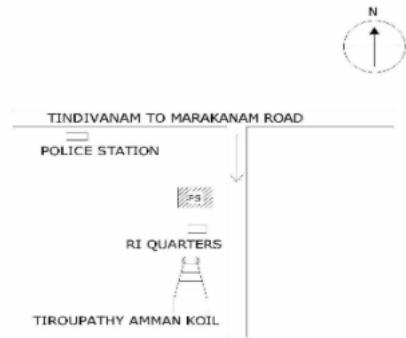

Cad View

Key MAP View