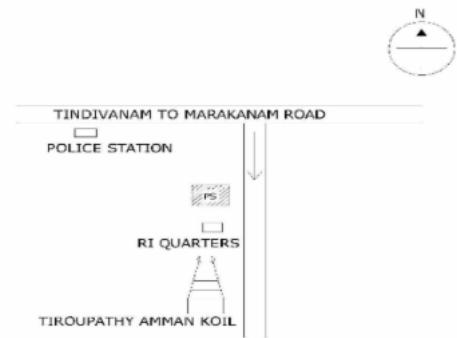

Polling Station Front View

Cad View

Key MAP View

Minimum Basic Facility (Please ✓)	Water	Ramp	Plug Points	Toilet	Healthcare
	✓	✓	✓	✓	✓

சட்டமன்றத் தொகுதியின் எண் மற்றும் பெயர் : 72-திண்டிவனம்  
பிரிவு எண் மற்றும் பெயர் 1-பிரம்மதேசம் (வ.கி) & (ஊ), பிரம்மதேசம் புதிய காலனி தெரு