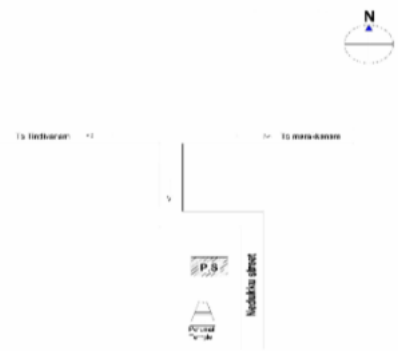

Cad View

Key MAP View