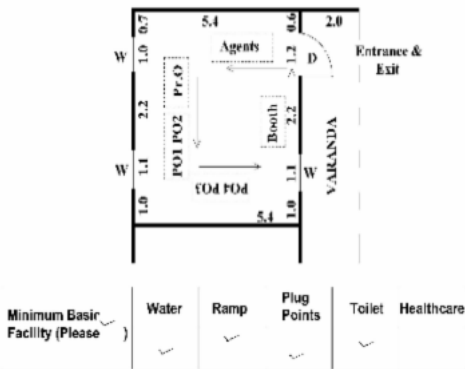

Google Map View

Polling Station Building Front View

Polling Station Front View

Cad View

Key MAP View

சட்டமன்றத் தொகுதியின் எண் மற்றும் பெயர் : 72-திண்டிவனம் பிரிவு எண் மற்றும் பெயர் 1-வன்னிப்பேர் (வ.கி) & (ஊ), செட்டி தெரு