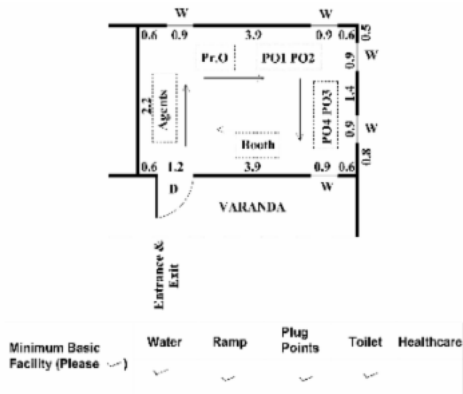

Google Map View

Polling Station Building Front View

Polling Station Front View

Cad View

Key MAP View

சட்டமன்றத் தொகுதியின் எண் மற்றும் பெயர் : 72-திண்டிவனம் மற்றும் பெயர் : 1-ஏந்தூர் (வ.கி) & (ஊ), கெங்கையம்மன் கோவில் தெரு பிரிவு எண் மற்றும் பெயர்