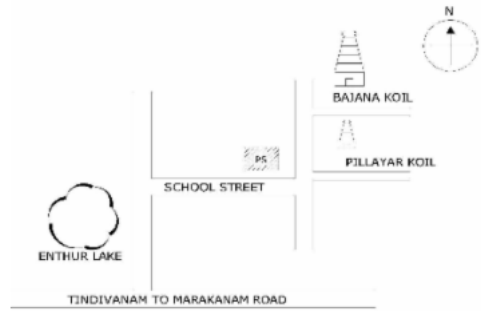

Google Map View

Polling Station Building Front View

Polling Station Front View

Cad View

Key MAP View

சட்டமன்றத் தொகுதியின் எண் மற்றும் பெயர் : 72-திண்டிவனம் மற்றும் பெயர் : 1-ஏந்தூர் (வ.கி) & (ஊ), கெங்கையம்மன் கோவில் தெரு பிரிவு எண் மற்றும் பெயர்