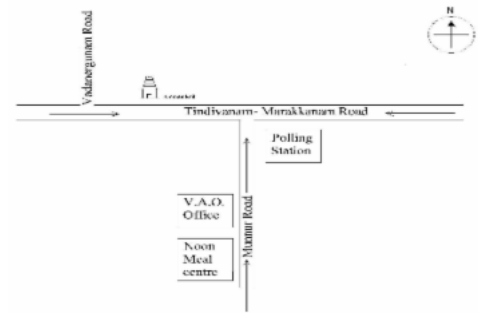

Google Map View

Polling Station Building Front View

Polling Station Front View

Cad View

Key MAP View

1 பெயர் : ஜெயலட்சுமி கணவர் பெயர் : தேனாட்சி வீட்டு எண் : 1 வயது : 66 பாலினம் : பெண்	XYA1551076 Photo is available	2 பெயர் : ரமணி தந்தை பெயர் : தேனாச்சி வீட்டு எண் : 1 வயது : 46 பாலினம் : ஆண்	DSK1064856 Photo is available	3 பெயர் : ஏழுமலை தந்தை பெயர் : சுப்புராயன் வீட்டு எண் : 1 வயது : 45 பாலினம் : ஆண்	XYA0604686 Photo is available
4 பெயர் : மணிகண்டன் தந்தை பெயர் : பச்சை கவுண்டர் வீட்டு எண் : 01 வயது : 45 பாலினம் : ஆண்	XYA2026417 Photo is available	5 பெயர் : சொர்ணலதா கணவர் பெயர் : மணிகண்டன் வீட்டு எண் : 01 வயது : 45 பாலினம் : பெண்	XYA2026433 Photo is available	6 பெயர் : சரவணன் தந்தை பெயர் : தோனாச்சி வீட்டு எண் : 1 வயது : 41 பாலினம் : ஆண்	DSK2778140 Photo is available
7 பெயர் : எல்லம்மாள் தந்தை பெயர் : ரமணி வீட்டு எண் : 1 வயது : 36 பாலினம் : பெண்	XYA0260216 Photo is available	8 பெயர் : கிருஷ்ணமூர்த்தி தந்தை பெயர் : கவியமூர்த்தி வீட்டு எண் : 1 வயது : 31 பாலினம் : ஆண்	IKU0651638 Photo is available	9 பெயர் : கவியரசன் தந்தை பெயர் : சூரியநாராயணன் வீட்டு எண் : 1 வயது : 23 பாலினம் : ஆண்	XYA1892769 Photo is available
10 பெயர் : கணபதி தந்தை பெயர் : சூரியா நாராயணன் வீட்டு எண் : 1 வயது : 22 பாலினம் : ஆண்	XYA1927615 Photo is available	11 பெயர் : அஜய் தந்தை பெயர் : மணிகண்டன் வீட்டு எண் : 01 வயது : 21 பாலினம் : ஆண்	XYA2026425 Photo is available	12 பெயர் : கனகவள்ளி தந்தை பெயர் : காசிநாதன் வீட்டு எண் : 1-2 வயது : 27 பாலினம் : பெண்	XYA1068410 Photo is available
# 13 பெயர் : கனகராஜ் கா தந்தை பெயர் : காசிநாதன் வீட்டு எண் : 1/2 வயது : 25 பாலினம் : ஆண்	XYA1150143 Photo is available	14 பெயர் : பிரேம்குமார் தந்தை பெயர் : கோவிந்தராஜி வீட்டு எண் : 1/2ஏ வயது : 24 பாலினம் : ஆண்	XYA1842533 Photo is available	15 பெயர் : கிருஷ்ணதாஸ் தந்தை பெயர் : ராமச்சந்திரன் வீட்டு எண் : 1-3 வயது : 33 பாலினம் : ஆண்	XYA0604975 Photo is available
16 பெயர் : மீனாட்சி தந்தை பெயர் : வீரப்பன் வீட்டு எண் : 1/4 வயது : 24 பாலினம் : பெண்	IKU1727015 Photo is available	17 பெயர் : சுதர்சன் தந்தை பெயர் : மஞ்சினி வீட்டு எண் : 1/7 வயது : 25 பாலினம் : ஆண்	XYA1749381 Photo is available	18 பெயர் : அஜித் தந்தை பெயர் : சீனுவாசன் வீட்டு எண் : 1-10 வயது : 27 பாலினம் : ஆண்	XYA1032366 Photo is available
19 பெயர் : வசந்தி கணவர் பெயர் : விஜயகுமார் வீட்டு எண் : 1/13 வயது : 31 பாலினம் : பெண்	XYA2050524 Photo is available	20 பெயர் : ராஜதுரை தந்தை பெயர் : கன்னியப்பன் வீட்டு எண் : 1-15 வயது : 29 பாலினம் : ஆண்	XYA0874263 Photo is available	21 பெயர் : கதிரவன் தந்தை பெயர் : கண்ணியப்பன் வீட்டு எண் : 1-15A வயது : 27 பாலினம் : ஆண்	XYA1052232 Photo is available
22 பெயர் : கார்த்திக் தந்தை பெயர் : ராமு வீட்டு எண் : 1-17 வயது : 30 பாலினம் : ஆண்	XYA0772566 Photo is available	23 பெயர் : பாண்டிரங்கன் தந்தை பெயர் : சீனுவாசன் வீட்டு எண் : 1/25 வயது : 42 பாலினம் : ஆண்	XYA1105584 Photo is available	24 பெயர் : விஜயன் தந்தை பெயர் : செல்வம் வீட்டு எண் : 1-32 வயது : 27 பாலினம் : ஆண்	XYA1052281 Photo is available
25 பெயர் : விஜய் தந்தை பெயர் : ஆறுமுகம் வீட்டு எண் : 1-60 வயது : 29 பாலினம் : ஆண்	XYA1072644 Photo is available	26 பெயர் : மலர்விழி தந்தை பெயர் : உதயன் வீட்டு எண் : 1/65C வயது : 25 பாலினம் : பெண்	XYA1130509 Photo is available	27 பெயர் : செங்கேணி தந்தை பெயர் : ராஜகோபால் வீட்டு எண் : 1-72 வயது : 31 பாலினம் : பெண்	XYA0874297 Photo is available
28 பெயர் : சத்தியா கணவர் பெயர் : வெங்கடேசன் வீட்டு எண் : 1/89 வயது : 26 பாலினம் : பெண்	XYA1921220 Photo is available	29 பெயர் : சீனிவாசன் தந்தை பெயர் : கன்னியப்பன் வீட்டு எண் : 1-168 வயது : 33 பாலினம் : ஆண்	XYA0475368 Photo is available	30 பெயர் : யுவராஜ் ஏழுமலை தந்தை பெயர் : ஏழுமலை வீட்டு எண் : 1/281 வயது : 22 பாலினம் : ஆண்	XYA2002533 Photo is available