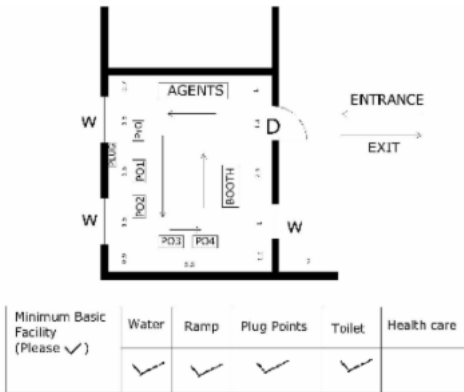

Google Map View

Polling Station Building Front View

Polling Station Front View

Cad View

Key MAP View

1 பெயர் : ஜெயலட்சுமி கணவர் பெயர் : தேனாட்சி வீட்டு எண் : 1 வயது : 66 பாலினம் : பெண்	XYA1551076 Photo is available	2 பெயர் : ரமணி தந்தை பெயர் : தேனாச்சி வீட்டு எண் : 1 வயது : 46 பாலினம் : ஆண்	DSK1064856 Photo is available	3 பெயர் : ஏழுமலை தந்தை பெயர் : சுப்புராயன் வீட்டு எண் : 1 வயது : 45 பாலினம் : ஆண்	XYA0604686 Photo is available
4 பெயர் : மணிகண்டன் தந்தை பெயர் : பச்சை கவுண்டர் வீட்டு எண் : 01 வயது : 45 பாலினம் : ஆண்	XYA2026417 Photo is available	5 பெயர் : சொர்ணலதா கணவர் பெயர் : மணிகண்டன் வீட்டு எண் : 01 வயது : 45 பாலினம் : பெண்	XYA2026433 Photo is available	6 பெயர் : சரவணன் தந்தை பெயர் : தோனாச்சி வீட்டு எண் : 1 வயது : 41 பாலினம் : ஆண்	DSK2778140 Photo is available
7 பெயர் : எல்லம்மாள் தந்தை பெயர் : ரமணி வீட்டு எண் : 1 வயது : 36 பாலினம் : பெண்	XYA0260216 Photo is available	8 பெயர் : கிருஷ்ணமூர்த்தி தந்தை பெயர் : கவியமூர்த்தி வீட்டு எண் : 1 வயது : 31 பாலினம் : ஆண்	IKU0651638 Photo is available	9 பெயர் : கவியரசன் தந்தை பெயர் : சூரியநாராயணன் வீட்டு எண் : 1 வயது : 23 பாலினம் : ஆண்	XYA1892769 Photo is available
10 பெயர் : கணபதி தந்தை பெயர் : சூரியா நாராயணன் வீட்டு எண் : 1 வயது : 22 பாலினம் : ஆண்	XYA1927615 Photo is available	11 பெயர் : அஜய் தந்தை பெயர் : மணிகண்டன் வீட்டு எண் : 01 வயது : 21 பாலினம் : ஆண்	XYA2026425 Photo is available	12 பெயர் : கனகவள்ளி தந்தை பெயர் : காசிநாதன் வீட்டு எண் : 1-2 வயது : 27 பாலினம் : பெண்	XYA1068410 Photo is available
# 13 பெயர் : கனகராஜ் கா தந்தை பெயர் : காசிநாதன் வீட்டு எண் : 1/2 வயது : 25 பாலினம் : ஆண்	XYA1150143 Photo is available	14 பெயர் : பிரேம்குமார் தந்தை பெயர் : கோவிந்தராஜி வீட்டு எண் : 1/2ஏ வயது : 24 பாலினம் : ஆண்	XYA1842533 Photo is available	15 பெயர் : கிருஷ்ணதாஸ் தந்தை பெயர் : ராமச்சந்திரன் வீட்டு எண் : 1-3 வயது : 33 பாலினம் : ஆண்	XYA0604975 Photo is available
16 பெயர் : மீனாட்சி தந்தை பெயர் : வீரப்பன் வீட்டு எண் : 1/4 வயது : 24 பாலினம் : பெண்	IKU1727015 Photo is available	17 பெயர் : சுதர்சன் தந்தை பெயர் : மஞ்சினி வீட்டு எண் : 1/7 வயது : 25 பாலினம் : ஆண்	XYA1749381 Photo is available	18 பெயர் : அஜித் தந்தை பெயர் : சீனுவாசன் வீட்டு எண் : 1-10 வயது : 27 பாலினம் : ஆண்	XYA1032366 Photo is available
19 பெயர் : வசந்தி கணவர் பெயர் : விஜயகுமார் வீட்டு எண் : 1/13 வயது : 31 பாலினம் : பெண்	XYA2050524 Photo is available	20 பெயர் : ராஜதுரை தந்தை பெயர் : கன்னியப்பன் வீட்டு எண் : 1-15 வயது : 29 பாலினம் : ஆண்	XYA0874263 Photo is available	21 பெயர் : கதிரவன் தந்தை பெயர் : கண்ணியப்பன் வீட்டு எண் : 1-15A வயது : 27 பாலினம் : ஆண்	XYA1052232 Photo is available
22 பெயர் : கார்த்திக் தந்தை பெயர் : ராமு வீட்டு எண் : 1-17 வயது : 30 பாலினம் : ஆண்	XYA0772566 Photo is available	23 பெயர் : பாண்டிரங்கன் தந்தை பெயர் : சீனுவாசன் வீட்டு எண் : 1/25 வயது : 42 பாலினம் : ஆண்	XYA1105584 Photo is available	24 பெயர் : விஜயன் தந்தை பெயர் : செல்வம் வீட்டு எண் : 1-32 வயது : 27 பாலினம் : ஆண்	XYA1052281 Photo is available
25 பெயர் : விஜய் தந்தை பெயர் : ஆறுமுகம் வீட்டு எண் : 1-60 வயது : 29 பாலினம் : ஆண்	XYA1072644 Photo is available	26 பெயர் : மலர்விழி தந்தை பெயர் : உதயன் வீட்டு எண் : 1/65C வயது : 25 பாலினம் : பெண்	XYA1130509 Photo is available	27 பெயர் : செங்கேணி தந்தை பெயர் : ராஜகோபால் வீட்டு எண் : 1-72 வயது : 31 பாலினம் : பெண்	XYA0874297 Photo is available
28 பெயர் : சத்தியா கணவர் பெயர் : வெங்கடேசன் வீட்டு எண் : 1/89 வயது : 26 பாலினம் : பெண்	XYA1921220 Photo is available	29 பெயர் : சீனிவாசன் தந்தை பெயர் : கன்னியப்பன் வீட்டு எண் : 1-168 வயது : 33 பாலினம் : ஆண்	XYA0475368 Photo is available	30 பெயர் : யுவராஜ் ஏழுமலை தந்தை பெயர் : ஏழுமலை வீட்டு எண் : 1/281 வயது : 22 பாலினம் : ஆண்	XYA2002533 Photo is available