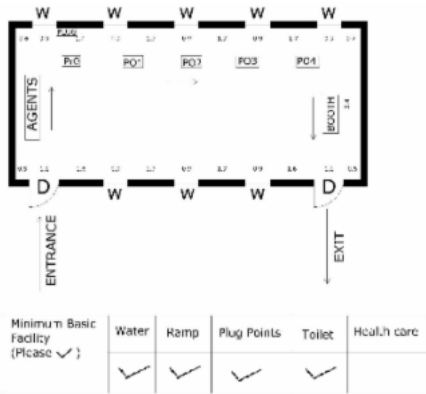

Cad View

Key MAP View