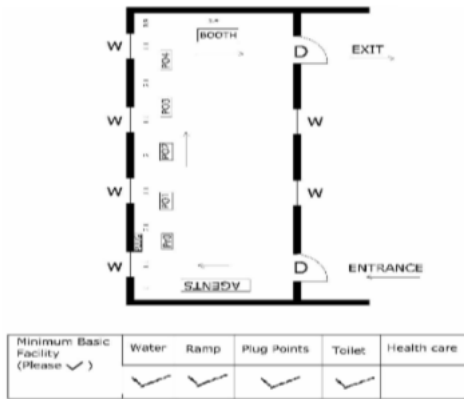

Cad View

Key MAP View