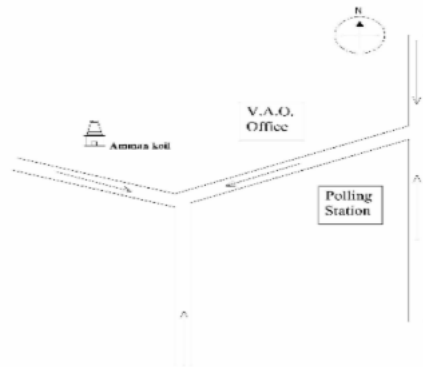

Google Map View

Polling Station Building Front View

Polling Station Front View

Cad View

Key MAP View

Minimum Basic Facility (Please ✓)	Water	Ramp	Plug Points	Toilet	Health care
	✓	✓	✓	✓	

1 பெயர் : ஏழுமலை தந்தை பெயர் : வெங்கடேசன் வீட்டு எண் : 1 வயது : 51 பாலினம் : ஆண் Photo is available	XYA1611250	2 பெயர் : மல்லிகா கணவர் பெயர் : ஏழுமலை வீட்டு எண் : 1 வயது : 46 பாலினம் : பெண் Photo is available	XYA0091355	3 பெயர் : ஜனார்தன் தந்தை பெயர் : மணி வீட்டு எண் : 1 வயது : 43 பாலினம் : ஆண் Photo is available	XYA0291484
4 பெயர் : லட்சுமி கணவர் பெயர் : ஜனார்த்தனன் வீட்டு எண் : 1 வயது : 38 பாலினம் : பெண் Photo is available	XYA0291492	5 பெயர் : பாலாஜி தந்தை பெயர் : ராமதாஸ் வீட்டு எண் : 1-129 வயது : 37 பாலினம் : ஆண் Photo is available	XYA0091363	6 பெயர் : ஆனந்தி கணவர் பெயர் : முருகன் வீட்டு எண் : 1-142b வயது : 35 பாலினம் : பெண் Photo is available	XYA0685776
7 பெயர் : செல்வி கணவர் பெயர் : ராஜேந்திரன் வீட்டு எண் : 12 வயது : 55 பாலினம் : பெண் Photo is available	XYA1052539	8 பெயர் : மேகநாதன் தந்தை பெயர் : தாமோதரன் வீட்டு எண் : 28 வயது : 39 பாலினம் : ஆண் Photo is available	DSK2778538	9 பெயர் : பிரியா தந்தை பெயர் : ராமதாஸ் வீட்டு எண் : 28 வயது : 34 பாலினம் : பெண் Photo is available	XYA2133296
10 பெயர் : சரண்யா கணவர் பெயர் : மேகநாதன் வீட்டு எண் : 28 வயது : 32 பாலினம் : பெண் Photo is available	XYA0831354	11 பெயர் : மனோகரன் தந்தை பெயர் : ராமசந்திரன் வீட்டு எண் : 41 வயது : 60 பாலினம் : ஆண் Photo is available	XYA1614734	12 பெயர் : சம்பத்தூர் தந்தை பெயர் : சந்திரசேகரன் வீட்டு எண் : 43 வயது : 28 பாலினம் : ஆண் Photo is available	XYA1033372
13 பெயர் : வசந்தி கணவர் பெயர் : சிவக்குமார் வீட்டு எண் : 85 வயது : 42 பாலினம் : பெண் Photo is available	DSK9411240	14 பெயர் : கோபி தந்தை பெயர் : ஏழுமலை வீட்டு எண் : 85 வயது : 39 பாலினம் : ஆண் Photo is available	XYA0498055	15 பெயர் : ஜெயவேல்முருகன் தந்தை பெயர் : கண்ணப்பன் வீட்டு எண் : 87 வயது : 41 பாலினம் : ஆண் Photo is available	XYA0291468
16 பெயர் : இராமதாஸ் தந்தை பெயர் : முத்தையன் வீட்டு எண் : 129 வயது : 69 பாலினம் : ஆண் Photo is available	XYA1614742	17 பெயர் : சரசு கணவர் பெயர் : இராமதாஸ் வீட்டு எண் : 129 வயது : 66 பாலினம் : பெண் Photo is available	XYA1614759	18 பெயர் : லட்சுமி கணவர் பெயர் : சோமசுந்தரம் வீட்டு எண் : 145 வயது : 54 பாலினம் : பெண் Photo is available	DSK2689206
19 பெயர் : வெங்கடேஷ்வரன் தந்தை பெயர் : ராமலிங்கம் வீட்டு எண் : 145 வயது : 22 பாலினம் : ஆண் Photo is available	XYA2004968	20 பெயர் : ஆறுமுகம் தந்தை பெயர் : சீனு வாசன் வீட்டு எண் : 149 வயது : 64 பாலினம் : ஆண் Photo is available	XYA0261727	21 பெயர் : ஜெயராமன் தந்தை பெயர் : சீனிவாசன் வீட்டு எண் : 150 வயது : 77 பாலினம் : ஆண் Photo is available	XYA1614767
22 பெயர் : ஜானகி கணவர் பெயர் : ஜெயராமன் வீட்டு எண் : 150 வயது : 71 பாலினம் : பெண் Photo is available	XYA1614775	23 பெயர் : கோவிந்தசாமி தந்தை பெயர் : சந்திரசேகரன் வீட்டு எண் : 159 வயது : 30 பாலினம் : ஆண் Photo is available	XYA0831396	24 பெயர் : சரளா கணவர் பெயர் : கிருஷ்ணன் வீட்டு எண் : 165 வயது : 48 பாலினம் : பெண் Photo is available	DSK9413634
25 பெயர் : விஜய் தந்தை பெயர் : கிருஷ்ணன் வீட்டு எண் : 165 வயது : 25 பாலினம் : ஆண் Photo is available	XYA1904366	26 பெயர் : கண்ணம்மாள் கணவர் பெயர் : தனஞ்செயன் வீட்டு எண் : 166 வயது : 40 பாலினம் : பெண் Photo is available	XYA2084226	27 பெயர் : தேவநாதன் தந்தை பெயர் : குப்புசாமி வீட்டு எண் : 168 வயது : 44 பாலினம் : ஆண் Photo is available	XYA0091371
28 பெயர் : பெரியநாயகி கணவர் பெயர் : மோகன்தாஸ் வீட்டு எண் : 169 வயது : 56 பாலினம் : பெண் Photo is available	XYA1614817	29 பெயர் : சுந்தரமூர்த்தி தந்தை பெயர் : மோகன்தாஸ் வீட்டு எண் : 169 வயது : 36 பாலினம் : ஆண் Photo is available	XYA0261750	30 பெயர் : காத்தாயி கணவர் பெயர் : பழனி வீட்டு எண் : 170 வயது : 73 பாலினம் : பெண் Photo is available	XYA1614833