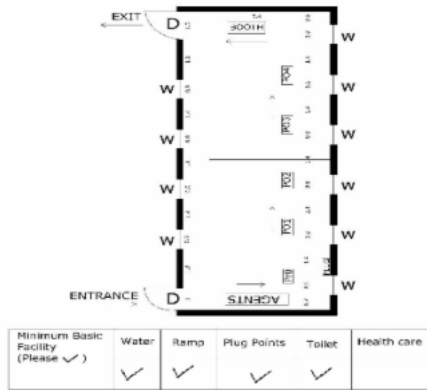

Cad View

Key MAP View