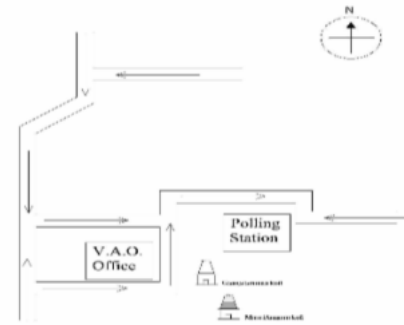

Cad View

Key MAP View