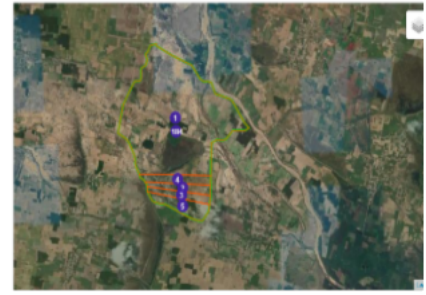

Google Map View