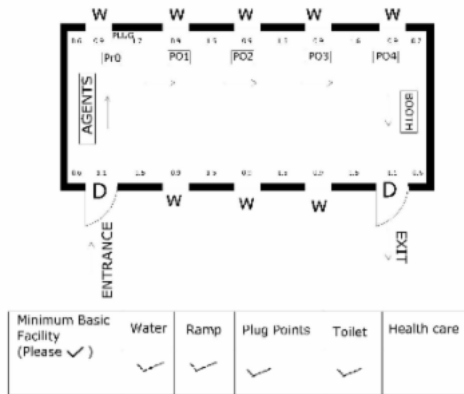

Google Map View

Polling Station Building Front View

Polling Station Front View

Cad View

Key MAP View

சட்டமன்றத் தொகுதியின் எண் மற்றும் பெயர் : 72-திண்டிவனம் மற்றும் பெயர் 1-நாகல்பாக்கம் (வ.கி) & (ஊ), பஜனை கோயில் தெரு பிரிவு எண் மற்றும் பெயர்