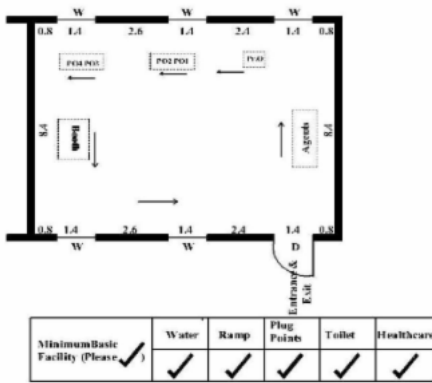

Google Map View

Polling Station Building Front View

Polling Station Front View

Cad View

Key MAP View

சட்டமன்றத் தொகுதியின் எண் மற்றும் பெயர் : 72-திண்டிவனம்  
பிரிவு எண் மற்றும் பெயர் 1-ராயநல்லூர் (வ.கி) & (ஊ), வினாயகர் கோவில் தெரு