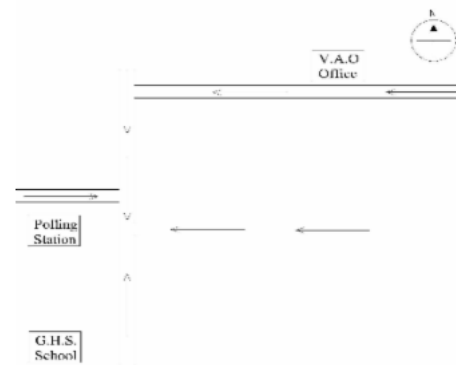

Cad View

Key MAP View