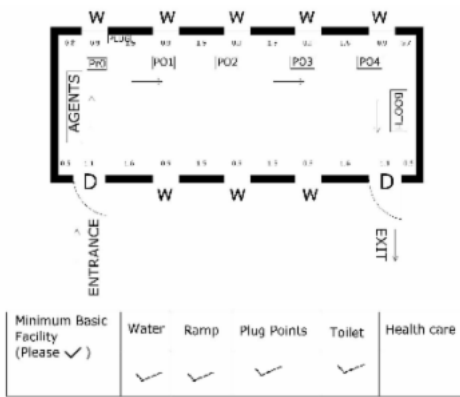

Cad View

Key MAP View