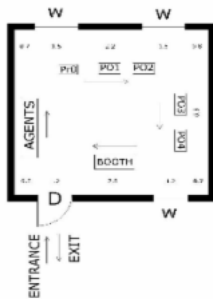

Google Map View

Polling Station Building Front View

Polling Station Front View

Cad View

Key MAP View

Minimum Basic Facility (Please ✓)	Water	Ramp	Plug Points	Toilet	Health care
	✓	✓	✓	✓	

1 பெயர் : சாந்தி கணவர் பெயர்: பாலு வீட்டு எண் : 00 வயது : 47 பாலினம் : பெண்	XYA1981034 Photo is available	2 பெயர் : காயத்ரி கணவர் பெயர்: ஏழுமலை வீட்டு எண் : 00 வயது : 36 பாலினம் : பெண்	XYA1138833 Photo is available	3 பெயர் : நாகம்மாள் கணவர் பெயர்: சேகர் வீட்டு எண் : 1 வயது : 57 பாலினம் : பெண்	DSK9426602 Photo is available
4 பெயர் : சந்தோஷ்குமார் தந்தை பெயர்: மாசிலாமணி வீட்டு எண் : 1 வயது : 31 பாலினம் : ஆண்	XYA0687129 Photo is available	5 பெயர் : சங்கர் தந்தை பெயர்: இருசப்பன் வீட்டு எண் : 1 வயது : 30 பாலினம் : ஆண்	XYA0832154 Photo is available	6 பெயர் : கலைவாணன் தந்தை பெயர்: கலியமுர்த்தி வீட்டு எண் : 1 வயது : 23 பாலினம் : ஆண்	XYA1928324 Photo is available
7 பெயர் : மனோஜ்குமார் தந்தை பெயர்: மனோகர் வீட்டு எண் : 1 வயது : 21 பாலினம் : ஆண்	XYA1995612 Photo is available	8 பெயர் : ஷாஜாத் தந்தை பெயர்: ஷேக் மஸ்தான் வீட்டு எண் : 1/8 வயது : 24 பாலினம் : பெண்	XYA1862366 Photo is available	9 பெயர் : ஆஷா கணவர் பெயர்: மோகன்ராஜ் வீட்டு எண் : 1/10 வயது : 35 பாலினம் : பெண்	XYA1807288 Photo is available
10 பெயர் : தினகரன் தந்தை பெயர்: சக்திவேல் வீட்டு எண் : 1/18 வயது : 25 பாலினம் : ஆண்	XYA1821735 Photo is available	11 பெயர் : சங்கீதா தந்தை பெயர்: மாசிலாமணி வீட்டு எண் : 1/19 வயது : 29 பாலினம் : பெண்	XYA1830322 Photo is available	12 பெயர் : மாரியம்மாள் கணவர் பெயர்: ராஜாமணி வீட்டு எண் : 1-168 வயது : 55 பாலினம் : பெண்	XYA1150200 Photo is available
13 பெயர் : சசிகுமார் தந்தை பெயர்: ராஜாமணி வீட்டு எண் : 1-168 வயது : 29 பாலினம் : ஆண்	XYA1150218 Photo is available	14 பெயர் : வாசகி கணவர் பெயர்: துரைசாமி வீட்டு எண் : 1/213 வயது : 40 பாலினம் : பெண்	XYA1750561 Photo is available	15 பெயர் : கணபதி தந்தை பெயர்: வீராசாமி வீட்டு எண் : 4 வயது : 80 பாலினம் : ஆண்	XYA0378513 Photo is available
16 பெயர் : சேக்பாஷா தந்தை பெயர்: சேக்ஷசேன் வீட்டு எண் : 5 வயது : 73 பாலினம் : ஆண்	XYA1700855 Photo is available	17 பெயர் : மல்லிகாபீ கணவர் பெயர்: சேக்பாஷா வீட்டு எண் : 5 வயது : 59 பாலினம் : பெண்	XYA1700863 Photo is available	18 பெயர் : வியாகத்அலி தந்தை பெயர்: கேஷ்க்பாஷா வீட்டு எண் : 5 வயது : 45 பாலினம் : ஆண்	DSK9426412 Photo is available
19 பெயர் : பூபதி தந்தை பெயர்: சுப்பிரமணி வீட்டு எண் : 7 வயது : 65 பாலினம் : ஆண்	XYA1700871 Photo is available	20 பெயர் : பொன்னம்மாள் கணவர் பெயர்: பூபதி வீட்டு எண் : 7 வயது : 59 பாலினம் : பெண்	DSK1072438 Photo is available	21 பெயர் : சுரேஷ் தந்தை பெயர்: பூபதி வீட்டு எண் : 7 வயது : 38 பாலினம் : ஆண்	DSK2517027 Photo is available
22 பெயர் : மகாலட்சுமி கணவர் பெயர்: சுரேஷ் வீட்டு எண் : 7 வயது : 32 பாலினம் : பெண்	XYA1821362 Photo is available	23 பெயர் : சையத்சுந்தார் தந்தை பெயர்: சையத்ஜாப்பர் வீட்டு எண் : 8 வயது : 71 பாலினம் : ஆண்	DSK2568087 Photo is available	# 24 பெயர் : மெகுருன்னிசா கணவர் பெயர்: சையத் சத்தார் வீட்டு எண் : 8 வயது : 57 பாலினம் : பெண்	XYA1700889 Photo is available
25 பெயர் : சையத்நூரூஸ்லா தந்தை பெயர்: சையத்சத்தார் வீட்டு எண் : 8 வயது : 30 பாலினம் : ஆண்	XYA0832147 Photo is available	26 பெயர் : ராமமூர்த்தி தந்தை பெயர்: கோவிந்தசாமி வீட்டு எண் : 9 வயது : 59 பாலினம் : ஆண்	XYA1700897 Photo is available	27 பெயர் : சுபிதாபீ கணவர் பெயர்: அப்பாஸ் வீட்டு எண் : 10 வயது : 66 பாலினம் : பெண்	XYA2161552 Photo is available
28 பெயர் : கோவிந்தசாமி தந்தை பெயர்: சுப்ரமணி வீட்டு எண் : 10 வயது : 63 பாலினம் : ஆண்	XYA1700905 Photo is available	29 பெயர் : பலராமன் தந்தை பெயர்: சேகர் வீட்டு எண் : 10 வயது : 41 பாலினம் : ஆண்	XYA0263384 Photo is available	30 பெயர் : முத்து தந்தை பெயர்: சேகர் வீட்டு எண் : 10 வயது : 38 பாலினம் : ஆண்	XYA0263350 Photo is available