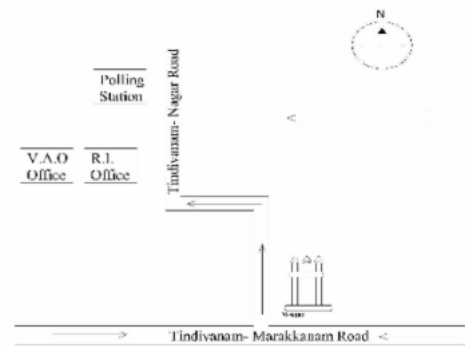

Google Map View

Polling Station Building Front View

Polling Station Front View

Cad View

Key MAP View

Minimum Basic Facility (Please ✓)	Water	Ramp	Plug Points	Toilet	Health care
	✓	✓	✓	✓	

1 பெயர் : சாந்தி கணவர் பெயர்: பாலு வீட்டு எண் : 00 வயது : 47 பாலினம் : பெண்	XYA1981034 Photo is available	2 பெயர் : காயத்ரி கணவர் பெயர்: ஏழுமலை வீட்டு எண் : 00 வயது : 36 பாலினம் : பெண்	XYA1138833 Photo is available	3 பெயர் : நாகம்மாள் கணவர் பெயர்: சேகர் வீட்டு எண் : 1 வயது : 57 பாலினம் : பெண்	DSK9426602 Photo is available
4 பெயர் : சந்தோஷ்குமார் தந்தை பெயர்: மாசிலாமணி வீட்டு எண் : 1 வயது : 31 பாலினம் : ஆண்	XYA0687129 Photo is available	5 பெயர் : சங்கர் தந்தை பெயர்: இருசப்பன் வீட்டு எண் : 1 வயது : 30 பாலினம் : ஆண்	XYA0832154 Photo is available	6 பெயர் : கலைவாணன் தந்தை பெயர்: கலியமுர்த்தி வீட்டு எண் : 1 வயது : 23 பாலினம் : ஆண்	XYA1928324 Photo is available
7 பெயர் : மனோஜ்குமார் தந்தை பெயர்: மனோகர் வீட்டு எண் : 1 வயது : 21 பாலினம் : ஆண்	XYA1995612 Photo is available	8 பெயர் : ஷாஜாத் தந்தை பெயர்: ஷேக் மஸ்தான் வீட்டு எண் : 1/8 வயது : 24 பாலினம் : பெண்	XYA1862366 Photo is available	9 பெயர் : ஆஷா கணவர் பெயர்: மோகன்ராஜ் வீட்டு எண் : 1/10 வயது : 35 பாலினம் : பெண்	XYA1807288 Photo is available
10 பெயர் : தினகரன் தந்தை பெயர்: சக்திவேல் வீட்டு எண் : 1/18 வயது : 25 பாலினம் : ஆண்	XYA1821735 Photo is available	11 பெயர் : சங்கீதா தந்தை பெயர்: மாசிலாமணி வீட்டு எண் : 1/19 வயது : 29 பாலினம் : பெண்	XYA1830322 Photo is available	12 பெயர் : மாரியம்மாள் கணவர் பெயர்: ராஜாமணி வீட்டு எண் : 1-168 வயது : 55 பாலினம் : பெண்	XYA1150200 Photo is available
13 பெயர் : சசிகுமார் தந்தை பெயர்: ராஜாமணி வீட்டு எண் : 1-168 வயது : 29 பாலினம் : ஆண்	XYA1150218 Photo is available	14 பெயர் : வாசகி கணவர் பெயர்: துரைசாமி வீட்டு எண் : 1/213 வயது : 40 பாலினம் : பெண்	XYA1750561 Photo is available	15 பெயர் : கணபதி தந்தை பெயர்: வீராசாமி வீட்டு எண் : 4 வயது : 80 பாலினம் : ஆண்	XYA0378513 Photo is available
16 பெயர் : சேக்பாஷா தந்தை பெயர்: சேக்ஷசேன் வீட்டு எண் : 5 வயது : 73 பாலினம் : ஆண்	XYA1700855 Photo is available	17 பெயர் : மல்லிகாபீ கணவர் பெயர்: சேக்பாஷா வீட்டு எண் : 5 வயது : 59 பாலினம் : பெண்	XYA1700863 Photo is available	18 பெயர் : வியாகத்அலி தந்தை பெயர்: கேஷ்க்பாஷா வீட்டு எண் : 5 வயது : 45 பாலினம் : ஆண்	DSK9426412 Photo is available
19 பெயர் : பூபதி தந்தை பெயர்: சுப்பிரமணி வீட்டு எண் : 7 வயது : 65 பாலினம் : ஆண்	XYA1700871 Photo is available	20 பெயர் : பொன்னம்மாள் கணவர் பெயர்: பூபதி வீட்டு எண் : 7 வயது : 59 பாலினம் : பெண்	DSK1072438 Photo is available	21 பெயர் : சுரேஷ் தந்தை பெயர்: பூபதி வீட்டு எண் : 7 வயது : 38 பாலினம் : ஆண்	DSK2517027 Photo is available
22 பெயர் : மகாலட்சுமி கணவர் பெயர்: சுரேஷ் வீட்டு எண் : 7 வயது : 32 பாலினம் : பெண்	XYA1821362 Photo is available	23 பெயர் : சையத்சுந்தார் தந்தை பெயர்: சையத்ஜாப்பர் வீட்டு எண் : 8 வயது : 71 பாலினம் : ஆண்	DSK2568087 Photo is available	# 24 பெயர் : மெகுருன்னிசா கணவர் பெயர்: சையத் சத்தார் வீட்டு எண் : 8 வயது : 57 பாலினம் : பெண்	XYA1700889 Photo is available
25 பெயர் : சையத்நூரூஸ்லா தந்தை பெயர்: சையத்சத்தார் வீட்டு எண் : 8 வயது : 30 பாலினம் : ஆண்	XYA0832147 Photo is available	26 பெயர் : ராமமூர்த்தி தந்தை பெயர்: கோவிந்தசாமி வீட்டு எண் : 9 வயது : 59 பாலினம் : ஆண்	XYA1700897 Photo is available	27 பெயர் : சுபிதாபீ கணவர் பெயர்: அப்பாஸ் வீட்டு எண் : 10 வயது : 66 பாலினம் : பெண்	XYA2161552 Photo is available
28 பெயர் : கோவிந்தசாமி தந்தை பெயர்: சுப்ரமணி வீட்டு எண் : 10 வயது : 63 பாலினம் : ஆண்	XYA1700905 Photo is available	29 பெயர் : பலராமன் தந்தை பெயர்: சேகர் வீட்டு எண் : 10 வயது : 41 பாலினம் : ஆண்	XYA0263384 Photo is available	30 பெயர் : முத்து தந்தை பெயர்: சேகர் வீட்டு எண் : 10 வயது : 38 பாலினம் : ஆண்	XYA0263350 Photo is available