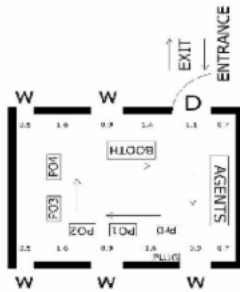

Google Map View

Polling Station Building Front View

Polling Station Front View

Cad View

Key MAP View

Minimum Basic Facility (Please ✓)	Water	Ramp	Plug Points	Toilet	Health care
	✓	✓	✓	✓	

சட்டமன்றத் தொகுதியின் எண் மற்றும் பெயர் : 72-திண்டிவனம் பிரிவு எண் மற்றும் பெயர் 1-சிறுவாடி (வ.கி) & (ஊ), மசூதி தெரு