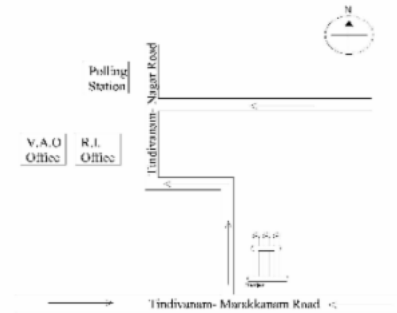

Google Map View

Polling Station Building Front View

Polling Station Front View

Cad View

Key MAP View

Minimum Basic Facility (Please ✓)	Water	Ramp	Plug Points	Toilet	Health care
	✓	✓	✓	✓	

சட்டமன்றத் தொகுதியின் எண் மற்றும் பெயர் : 72-திண்டிவனம் பிரிவு எண் மற்றும் பெயர் 1-சிறுவாடி (வ.கி) & (ஊ), மசூதி தெரு