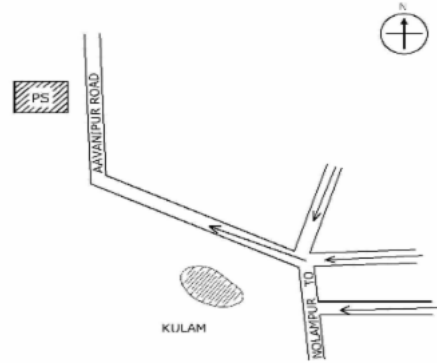

Key MAP View