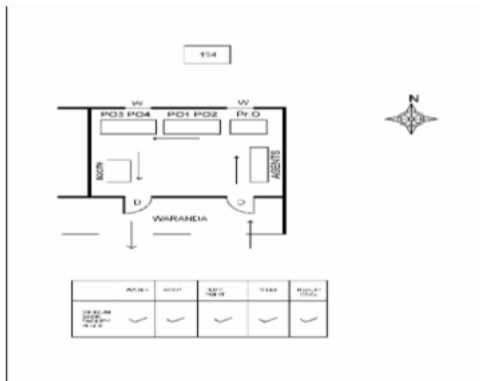

Cad View

Key MAP View