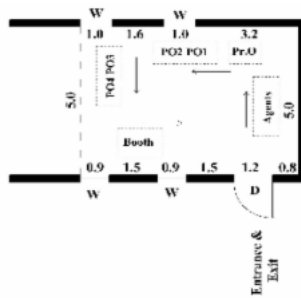

Google Map View

Polling Station Building Front View

Polling Station Front View

Cad View

Key MAP View

Minimum Basic Facility (Please )	Water	Ramp	Plug Points	Toilet	Healthcare
	✓	✓	✓	✓	

1 பெயர் : வேல்முருகன் தந்தை பெயர் : சுப்பிரமணி வீட்டு எண் : 1 வயது : 47 பாலினம் : ஆண்	DSK1419084 Photo is available	2 பெயர் : பானுமதி கணவர் பெயர் : அர்ச்சுனன் வீட்டு எண் : 1 வயது : 42 பாலினம் : பெண்	XYA0162420 Photo is available	3 பெயர் : அமுல் கணவர் பெயர் : வேல்முருகன் வீட்டு எண் : 1 வயது : 42 பாலினம் : பெண்	XYA0162446 Photo is available
4 பெயர் : தமிழ்வாணன் தந்தை பெயர் : வாசுதேவன் வீட்டு எண் : 1/2 வயது : 24 பாலினம் : ஆண்	XYA1862507 Photo is available	5 பெயர் : பிரசாந்த் தந்தை பெயர் : செல்லயன் வீட்டு எண் : 1/4 வயது : 24 பாலினம் : ஆண்	XYA1856392 Photo is available	6 பெயர் : கிருஷ்ணமூர்த்தி செல்வராஜ் தந்தை பெயர் : செல்வராஜ் வீட்டு எண் : 1/4 வயது : 19 பாலினம் : ஆண்	XYA2162659 Photo is available
7 பெயர் : முத்துகுமார் தந்தை பெயர் : சோனாராவ் வீட்டு எண் : 1/5 வயது : 29 பாலினம் : ஆண்	XYA1156132 Photo is available	8 பெயர் : அஜீத் தந்தை பெயர் : சோனாராவ் வீட்டு எண் : 1/5 வயது : 26 பாலினம் : ஆண்	XYA1157288 Photo is available	9 பெயர் : அசோக் தந்தை பெயர் : சோனாராவ் வீட்டு எண் : 1/5 வயது : 24 பாலினம் : ஆண்	XYA1856400 Photo is available
10 பெயர் : தனுசு தந்தை பெயர் : சோனாராவ் வீட்டு எண் : 1/5 வயது : 21 பாலினம் : ஆண்	XYA1988617 Photo is available	11 பெயர் : செல்லியம்மாள் முத்துகுமாரன் கணவர் பெயர் : முத்துகுமாரன் வீட்டு எண் : 1/5 வயது : 20 பாலினம் : பெண்	XYA2032084 Photo is available	12 பெயர் : கனிமொழி தந்தை பெயர் : மோகன்ராஜ் வீட்டு எண் : 1/8 வயது : 25 பாலினம் : பெண்	XYA1144328 Photo is available
13 பெயர் : தனலட்சுமி தந்தை பெயர் : நாகப்பன் வீட்டு எண் : 1/11 வயது : 29 பாலினம் : பெண்	XYA1973130 Photo is available	14 பெயர் : சத்தியா கணவர் பெயர் : விஜயகுமார் வீட்டு எண் : 1/12 வயது : 26 பாலினம் : பெண்	XYA2020543 Photo is available	15 பெயர் : எல்லம்மாள் கணவர் பெயர் : ரமேஷ் வீட்டு எண் : 1/15 வயது : 41 பாலினம் : பெண்	XYA1936566 Photo is available
16 பெயர் : சின்னகுழந்தையம்மாள் தாயின் பெயர் : அலமேலு வீட்டு எண் : 1/27 வயது : 88 பாலினம் : பெண்	XYA2020568 Photo is available	17 பெயர் : சங்கீதா தந்தை பெயர் : செல்வராஜ் வீட்டு எண் : 1/27 வயது : 25 பாலினம் : பெண்	XYA1888189 Photo is available	18 பெயர் : கவிதா தந்தை பெயர் : தேவராஜ் வீட்டு எண் : 1-31 வயது : 32 பாலினம் : பெண்	XYA0877274 Photo is available
19 பெயர் : ஈஸ்வரி கணவர் பெயர் : மணிகண்டன் வீட்டு எண் : 1/32 வயது : 30 பாலினம் : பெண்	XYA2103604 Photo is available	20 பெயர் : புவனேஸ்வரி கணவர் பெயர் : ஏழுமலை வீட்டு எண் : 1/37 வயது : 39 பாலினம் : பெண்	XYA2105138 Photo is available	21 பெயர் : தமிழ் செல்வன் ஐ தந்தை பெயர் : ஐய்யப்பன் வீட்டு எண் : 1/42 வயது : 20 பாலினம் : ஆண்	XYA2106300 Photo is available
22 பெயர் : கோபால் தந்தை பெயர் : ராசமாணிக்கம் வீட்டு எண் : 1-51 வயது : 77 பாலினம் : ஆண்	XYA1528736 Photo is available	23 பெயர் : செந்தாமரை கணவர் பெயர் : கோபால் வீட்டு எண் : 1-51 வயது : 72 பாலினம் : பெண்	XYA1528744 Photo is available	24 பெயர் : செந்தில் தந்தை பெயர் : கோபால் வீட்டு எண் : 1-51 வயது : 41 பாலினம் : ஆண்	XYA0162412 Photo is available
25 பெயர் : குமுதா சே தாயின் பெயர் : அஞ்சலாட்சி வீட்டு எண் : 1/53 வயது : 20 பாலினம் : பெண்	XYA2106276 Photo is available	26 பெயர் : மாலதி கணவர் பெயர் : வாசுதேவன் வீட்டு எண் : 2 வயது : 46 பாலினம் : பெண்	XYA0096057 Photo is available	27 பெயர் : கிருஷ்ணராஜ் தந்தை பெயர் : செல்வம் வீட்டு எண் : 2/26 வயது : 25 பாலினம் : ஆண்	XYA1818749 Photo is available
28 பெயர் : மலர்கொடி கணவர் பெயர் : சுதாகர் வீட்டு எண் : 2/42 வயது : 37 பாலினம் : பெண்	XYA1854389 Photo is available	# 29 பெயர் : ரஞ்சிதா க தந்தை பெயர் : கல்யாணசுந்தரம் வீட்டு எண் : 2/46 வயது : 25 பாலினம் : பெண்	XYA1132422 Photo is available	30 பெயர் : ஜெயகிருஷ்ணன் தந்தை பெயர் : ஏழுமலை வீட்டு எண் : 2/50, வயது : 25 பாலினம் : ஆண்	XYA2081255 Photo is available