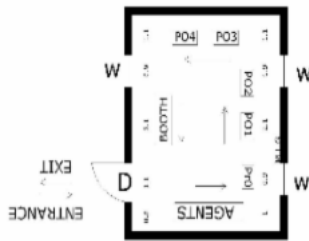

Google Map View

Polling Station Building Front View

Polling Station Front View

Cad View

Key MAP View

Minimum Basic Facility (Please ✓)	Water	Ramp	Plug Points	Toilet	Health care
	✓	✓	✓	✓	

சட்டமன்றத் தொகுதியின் எண் மற்றும் பெயர் : 72-திண்டிவனம் பிரிவு எண் மற்றும் பெயர் 1-கொளத்தூர் (வ.கி) & (ஊ), தென்னந்தோப்பு காலனி