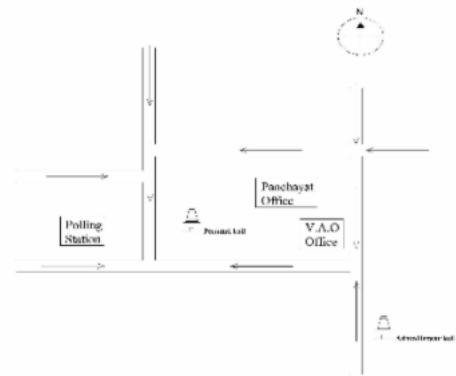

Cad View

Key MAP View