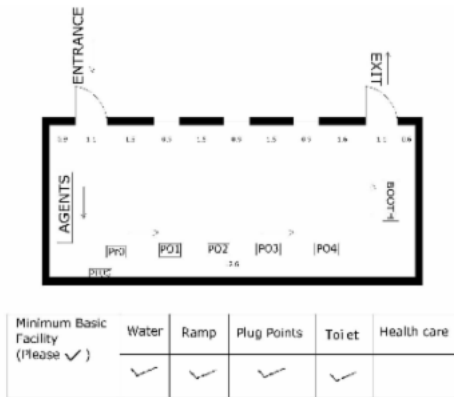

Cad View

Key MAP View