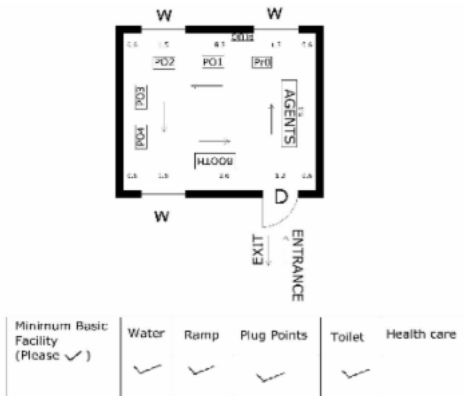

Cad View

Key MAP View