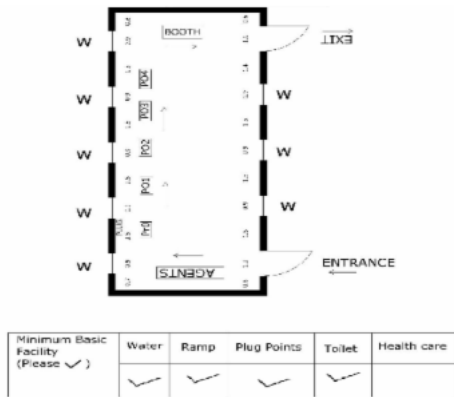

Cad View

Key MAP View