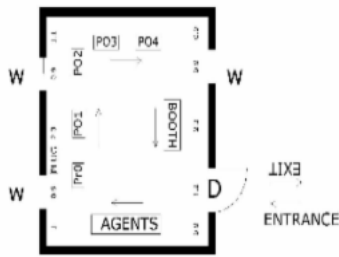

Google Map View

Polling Station Building Front View

Polling Station Front View

Cad View

Key MAP View

Minimum Basic Facility (Please ✓)	Water	Ramp	Plug Points	Toilet	Health care
	✓	✓	✓	✓	

சட்டமன்றத் தொகுதியின் எண் மற்றும் பெயர் : 72-திண்டிவனம் பிரிவு எண் மற்றும் பெயர் 1-நடுக்குப்பம் (வ.கி) & (ஊ), பெருமாள் கோயில் தெரு