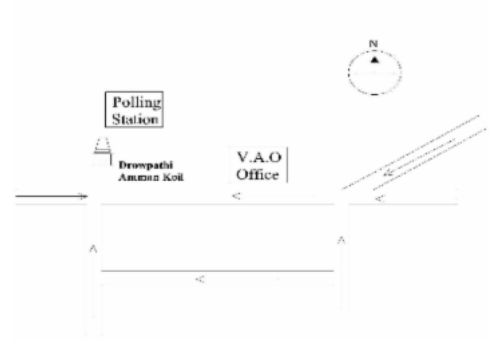

Google Map View

Polling Station Building Front View

Polling Station Front View

Cad View

Key MAP View

Minimum Basic Facility (Please ✓)	Water	Ramp	Plug Points	Toilet	Health care
	✓	✓	✓	✓	

சட்டமன்றத் தொகுதியின் எண் மற்றும் பெயர் : 72-திண்டிவனம் பிரிவு எண் மற்றும் பெயர் 1-நடுக்குப்பம் (வ.கி) & (ஊ), பெருமாள் கோயில் தெரு