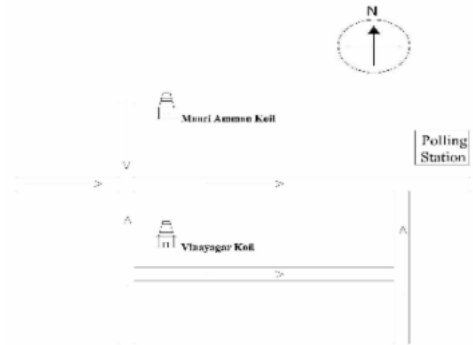

Google Map View

Polling Station Building Front View

Polling Station Front View

Cad View

Key MAP View

1 பெயர் : செல்வம் தந்தை பெயர்: கன்னியப்பன் வீட்டு எண் : 1 வயது : 32 பாலினம் : ஆண் Photo is available	XYA0692632	2 பெயர் : மகாதேவன் தந்தை பெயர்: ஆதியப்பன் வீட்டு எண் : 1 வயது : 29 பாலினம் : ஆண் Photo is available	XYA0880310	3 பெயர் : சதீஷ்குமார் தந்தை பெயர்: சங்கர் வீட்டு எண் : 1 வயது : 25 பாலினம் : ஆண் Photo is available	XYA1131549
4 பெயர் : சுரேஷ்குமார் தந்தை பெயர்: வெங்கிடேசன் வீட்டு எண் : 2-11 வயது : 51 பாலினம் : ஆண் Photo is available	DSK2704559	5 பெயர் : சங்கீதா கணவர் பெயர்: சுரேஷ்குமார் வீட்டு எண் : 2-11 வயது : 44 பாலினம் : பெண் Photo is available	DSK2704542	6 பெயர் : ராம்குமார் தந்தை பெயர்: பாவாடை வீட்டு எண் : 2-12 வயது : 38 பாலினம் : ஆண் Photo is available	DSK2704567
7 பெயர் : ராமசாமி தந்தை பெயர்: மாணிக்கம் வீட்டு எண் : 4 வயது : 78 பாலினம் : ஆண் Photo is available	XYA1558162	8 பெயர் : ஜெயா கணவர் பெயர்: ராமசாமி வீட்டு எண் : 4 வயது : 66 பாலினம் : பெண் Photo is available	XYA1558170	9 பெயர் : மீனாட்சிசுந்தரம் தந்தை பெயர்: இராமசாமி வீட்டு எண் : 4 வயது : 47 பாலினம் : ஆண் Photo is available	DSK1167551
10 பெயர் : கீதாதேவி கணவர் பெயர்: மீனாட்சிசுந்தரம் வீட்டு எண் : 4 வயது : 36 பாலினம் : பெண் Photo is available	XYA0271759	11 பெயர் : சரசு கணவர் பெயர்: ஐயப்பன் வீட்டு எண் : 4 வயது : 35 பாலினம் : பெண் Photo is available	XYA0880369	12 பெயர் : சிவகலா தந்தை பெயர்: முருகன் வீட்டு எண் : 4-555 வயது : 26 பாலினம் : பெண் Photo is available	XYA1136191
13 பெயர் : சக்குபாய் கணவர் பெயர்: ஆழ்வார் வீட்டு எண் : 5 வயது : 82 பாலினம் : பெண் Photo is available	XYA1558188	14 பெயர் : ராமச்சந்திரன் தந்தை பெயர்: ஆழ்வார் வீட்டு எண் : 5 வயது : 50 பாலினம் : ஆண் Photo is available	XYA1558196	15 பெயர் : ரங்கநாதன் தந்தை பெயர்: ராமசாமி வீட்டு எண் : 6 வயது : 67 பாலினம் : ஆண் Photo is available	XYA1558204
16 பெயர் : சண்முகம் தந்தை பெயர்: ரங்கநாதன் வீட்டு எண் : 6 வயது : 36 பாலினம் : ஆண் Photo is available	XYA0101139	17 பெயர் : அன்பழகன் தந்தை பெயர்: ராமசாமி வீட்டு எண் : 7 வயது : 52 பாலினம் : ஆண் Photo is available	XYA1608207	18 பெயர் : முகுந்தன் தந்தை பெயர்: முருகன் வீட்டு எண் : 7 வயது : 29 பாலினம் : ஆண் Photo is available	XYA0880344
19 பெயர் : தாரணி தந்தை பெயர்: அன்பழகன் வீட்டு எண் : 7 வயது : 21 பாலினம் : பெண் Photo is available	XYA2011542	20 பெயர் : ரங்கநாதன் தந்தை பெயர்: நடேசன் வீட்டு எண் : 9 வயது : 83 பாலினம் : ஆண் Photo is available	DSK1117027	21 பெயர் : கிருஷ்ணவேணி கணவர் பெயர்: பாவாடை வீட்டு எண் : 10 வயது : 59 பாலினம் : பெண் Photo is available	XYA1608215
22 பெயர் : கஜேந்திரன் தந்தை பெயர்: வெங்கிடேசன் வீட்டு எண் : 11 வயது : 54 பாலினம் : ஆண் Photo is available	XYA1608223	23 பெயர் : உமா கணவர் பெயர்: கஜேந்திரன் வீட்டு எண் : 11 வயது : 52 பாலினம் : பெண் Photo is available	XYA1608231	24 பெயர் : மோகன்ராஜ் தந்தை பெயர்: லிங்கசாமி வீட்டு எண் : 13 வயது : 42 பாலினம் : ஆண் Photo is available	DSK9471038
25 பெயர் : தேவராஜ் தந்தை பெயர்: லிங்கசாமி வீட்டு எண் : 13 வயது : 38 பாலினம் : ஆண் Photo is available	XYA0163832	26 பெயர் : பிரியங்கா கணவர் பெயர்: தேவராஜ் வீட்டு எண் : 13 வயது : 32 பாலினம் : பெண் Photo is available	XYA1161603	27 பெயர் : அமுதா கணவர் பெயர்: மோகன்ராஜ் வீட்டு எண் : 13 வயது : 30 பாலினம் : பெண் Photo is available	XYA1161595
28 பெயர் : கோபாலகிருஷ்ணன் தந்தை பெயர்: பார்த்தசாரதி வீட்டு எண் : 14 வயது : 52 பாலினம் : ஆண் Photo is available	DSK2524973	29 பெயர் : பிரபாகரன் தந்தை பெயர்: பார்த்தசாரதி வீட்டு எண் : 14 வயது : 48 பாலினம் : ஆண் Photo is available	DSK2524981	30 பெயர் : வரலட்சுமி கணவர் பெயர்: கோபாலகிருஷ்ணன் வீட்டு எண் : 14 வயது : 45 பாலினம் : பெண் Photo is available	DSK2525293