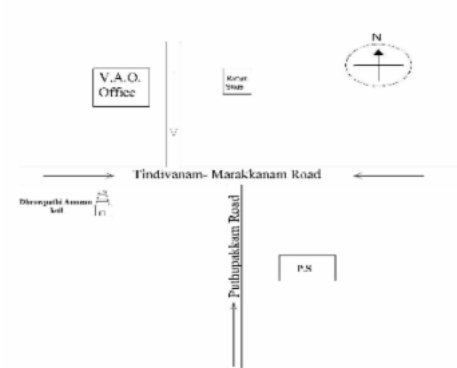

Google Map View

Polling Station Building Front View

Polling Station Front View

Cad View

Key MAP View

1 பெயர் : அனுசுயா கணவர் பெயர் : தனசேகரன் வீட்டு எண் : 0 வயது : 46 பாலினம் : பெண்	DSK9545799 Photo is available	2 பெயர் : கனகசபை தந்தை பெயர் : சுப்பராயன் வீட்டு எண் : 1 வயது : 75 பாலினம் : ஆண்	XYA1579275 Photo is available	3 பெயர் : புஷ்பவள்ளி கணவர் பெயர் : கனகசபை வீட்டு எண் : 1 வயது : 70 பாலினம் : பெண்	DSK1123215 Photo is available
4 பெயர் : முரளி தந்தை பெயர் : பெருமாள் வீட்டு எண் : 1 வயது : 57 பாலினம் : ஆண்	DSK9542382 Photo is available	5 பெயர் : வசந்தி கணவர் பெயர் : முரளி வீட்டு எண் : 1 வயது : 51 பாலினம் : பெண்	DSK1123207 Photo is available	6 பெயர் : மலர்விழி தந்தை பெயர் : சண்முகம் வீட்டு எண் : 1 வயது : 31 பாலினம் : பெண்	XYA0948786 Photo is available
7 பெயர் : விஜய் தந்தை பெயர் : முரளி வீட்டு எண் : 1 வயது : 22 பாலினம் : ஆண்	XYA1994003 Photo is available	8 பெயர் : கலையரசன் தந்தை பெயர் : முரளி வீட்டு எண் : 1/4 வயது : 26 பாலினம் : ஆண்	XYA1776004 Photo is available	9 பெயர் : திலகவதி கணவர் பெயர் : ஆறுமுகம் வீட்டு எண் : 1-31 வயது : 36 பாலினம் : பெண்	XYA0948950 Photo is available
10 பெயர் : சரோஜா கணவர் பெயர் : சுப்புராயன் வீட்டு எண் : 1-63A வயது : 70 பாலினம் : பெண்	XYA0948976 Photo is available	11 பெயர் : மோகனாம்பாள் கணவர் பெயர் : முருகன் வீட்டு எண் : 1-97A வயது : 39 பாலினம் : பெண்	XYA0562736 Photo is available	12 பெயர் : சத்தியா கணவர் பெயர் : ரவிசந்திரன் வீட்டு எண் : 1-97A வயது : 38 பாலினம் : பெண்	XYA0563460 Photo is available
13 பெயர் : துரைப்பாண்டி தந்தை பெயர் : நாகராஜ் வீட்டு எண் : 1-234 வயது : 38 பாலினம் : ஆண்	XYA0103036 Photo is available	14 பெயர் : சாந்தா கணவர் பெயர் : ரங்கநாதன் வீட்டு எண் : 2 வயது : 59 பாலினம் : பெண்	XYA1579291 Photo is available	15 பெயர் : பூபாலன் தந்தை பெயர் : ரங்கநாதன் வீட்டு எண் : 2 வயது : 41 பாலினம் : ஆண்	XYA0103028 Photo is available
16 பெயர் : சரிதா தந்தை பெயர் : பூபாலன் வீட்டு எண் : 2 வயது : 38 பாலினம் : பெண்	XYA0881359 Photo is available	17 பெயர் : சாரங்கபாணி தந்தை பெயர் : பச்சையப்பன் வீட்டு எண் : 3 வயது : 68 பாலினம் : ஆண்	XYA0103077 Photo is available	18 பெயர் : விஜயகுமாரி கணவர் பெயர் : ஏழுமலை வீட்டு எண் : 3 வயது : 52 பாலினம் : பெண்	XYA0492454 Photo is available
19 பெயர் : கருணாநிதி தந்தை பெயர் : பச்சையப்பன் வீட்டு எண் : 4 வயது : 60 பாலினம் : ஆண்	XYA1579309 Photo is available	20 பெயர் : பிரேமா கணவர் பெயர் : கருணாநிதி வீட்டு எண் : 4 வயது : 56 பாலினம் : பெண்	DSK1123314 Photo is available	21 பெயர் : புஷ்பா தந்தை பெயர் : ஞானசேகர் வீட்டு எண் : 4 வயது : 35 பாலினம் : பெண்	XYA0304386 Photo is available
22 பெயர் : யுவராஜ் தந்தை பெயர் : சண்முகம் வீட்டு எண் : 4-B வயது : 29 பாலினம் : ஆண்	XYA0948729 Photo is available	23 பெயர் : பரணி தந்தை பெயர் : வெங்கடேஷ் வீட்டு எண் : 5 வயது : 65 பாலினம் : ஆண்	XYA0976506 Photo is available	24 பெயர் : கோவிந்தராசு தந்தை பெயர் : வெங்கடேசன் வீட்டு எண் : 5 வயது : 61 பாலினம் : ஆண்	DSK1122894 Photo is available
25 பெயர் : கீதா கணவர் பெயர் : பரணி வீட்டு எண் : 5 வயது : 41 பாலினம் : பெண்	XYA1170331 Photo is available	26 பெயர் : நாவம்மாள் கணவர் பெயர் : பெரியான் வீட்டு எண் : 6 வயது : 51 பாலினம் : பெண்	DSK9544479 Photo is available	27 பெயர் : பெரியான் தந்தை பெயர் : செல்வராஜ் வீட்டு எண் : 6 வயது : 51 பாலினம் : ஆண்	DSK1123405 Photo is available
28 பெயர் : குண்டுமணி கணவர் பெயர் : செல்வராஜ் வீட்டு எண் : 6A வயது : 73 பாலினம் : பெண்	XYA1579317 Photo is available	29 பெயர் : நாகம்மாள் கணவர் பெயர் : நடராசன் வீட்டு எண் : 7 வயது : 57 பாலினம் : பெண்	XYA1579325 Photo is available	30 பெயர் : தேவி கணவர் பெயர் : நாகராஜன் வீட்டு எண் : 7 வயது : 53 பாலினம் : பெண்	XYA0563320 Photo is available