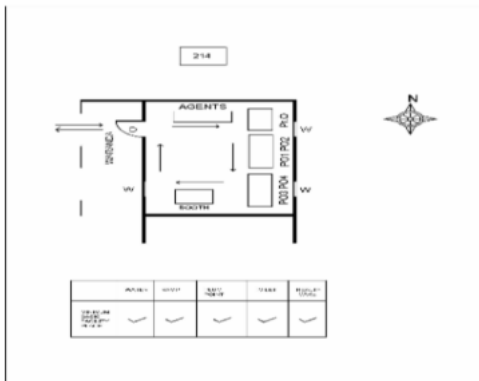

Google Map View

Polling Station Building Front View

Polling Station Front View

Cad View

Key MAP View

1 பெயர் : அனுசுயா கணவர் பெயர் : தனசேகரன் வீட்டு எண் : 0 வயது : 46 பாலினம் : பெண்	DSK9545799 Photo is available	2 பெயர் : கனகசபை தந்தை பெயர் : சுப்பராயன் வீட்டு எண் : 1 வயது : 75 பாலினம் : ஆண்	XYA1579275 Photo is available	3 பெயர் : புஷ்பவள்ளி கணவர் பெயர் : கனகசபை வீட்டு எண் : 1 வயது : 70 பாலினம் : பெண்	DSK1123215 Photo is available
4 பெயர் : முரளி தந்தை பெயர் : பெருமாள் வீட்டு எண் : 1 வயது : 57 பாலினம் : ஆண்	DSK9542382 Photo is available	5 பெயர் : வசந்தி கணவர் பெயர் : முரளி வீட்டு எண் : 1 வயது : 51 பாலினம் : பெண்	DSK1123207 Photo is available	6 பெயர் : மலர்விழி தந்தை பெயர் : சண்முகம் வீட்டு எண் : 1 வயது : 31 பாலினம் : பெண்	XYA0948786 Photo is available
7 பெயர் : விஜய் தந்தை பெயர் : முரளி வீட்டு எண் : 1 வயது : 22 பாலினம் : ஆண்	XYA1994003 Photo is available	8 பெயர் : கலையரசன் தந்தை பெயர் : முரளி வீட்டு எண் : 1/4 வயது : 26 பாலினம் : ஆண்	XYA1776004 Photo is available	9 பெயர் : திலகவதி கணவர் பெயர் : ஆறுமுகம் வீட்டு எண் : 1-31 வயது : 36 பாலினம் : பெண்	XYA0948950 Photo is available
10 பெயர் : சரோஜா கணவர் பெயர் : சுப்புராயன் வீட்டு எண் : 1-63A வயது : 70 பாலினம் : பெண்	XYA0948976 Photo is available	11 பெயர் : மோகனாம்பாள் கணவர் பெயர் : முருகன் வீட்டு எண் : 1-97A வயது : 39 பாலினம் : பெண்	XYA0562736 Photo is available	12 பெயர் : சத்தியா கணவர் பெயர் : ரவிசந்திரன் வீட்டு எண் : 1-97A வயது : 38 பாலினம் : பெண்	XYA0563460 Photo is available
13 பெயர் : துரைப்பாண்டி தந்தை பெயர் : நாகராஜ் வீட்டு எண் : 1-234 வயது : 38 பாலினம் : ஆண்	XYA0103036 Photo is available	14 பெயர் : சாந்தா கணவர் பெயர் : ரங்கநாதன் வீட்டு எண் : 2 வயது : 59 பாலினம் : பெண்	XYA1579291 Photo is available	15 பெயர் : பூபாலன் தந்தை பெயர் : ரங்கநாதன் வீட்டு எண் : 2 வயது : 41 பாலினம் : ஆண்	XYA0103028 Photo is available
16 பெயர் : சரிதா தந்தை பெயர் : பூபாலன் வீட்டு எண் : 2 வயது : 38 பாலினம் : பெண்	XYA0881359 Photo is available	17 பெயர் : சாரங்கபாணி தந்தை பெயர் : பச்சையப்பன் வீட்டு எண் : 3 வயது : 68 பாலினம் : ஆண்	XYA0103077 Photo is available	18 பெயர் : விஜயகுமாரி கணவர் பெயர் : ஏழுமலை வீட்டு எண் : 3 வயது : 52 பாலினம் : பெண்	XYA0492454 Photo is available
19 பெயர் : கருணாநிதி தந்தை பெயர் : பச்சையப்பன் வீட்டு எண் : 4 வயது : 60 பாலினம் : ஆண்	XYA1579309 Photo is available	20 பெயர் : பிரேமா கணவர் பெயர் : கருணாநிதி வீட்டு எண் : 4 வயது : 56 பாலினம் : பெண்	DSK1123314 Photo is available	21 பெயர் : புஷ்பா தந்தை பெயர் : ஞானசேகர் வீட்டு எண் : 4 வயது : 35 பாலினம் : பெண்	XYA0304386 Photo is available
22 பெயர் : யுவராஜ் தந்தை பெயர் : சண்முகம் வீட்டு எண் : 4-B வயது : 29 பாலினம் : ஆண்	XYA0948729 Photo is available	23 பெயர் : பரணி தந்தை பெயர் : வெங்கடேஷ் வீட்டு எண் : 5 வயது : 65 பாலினம் : ஆண்	XYA0976506 Photo is available	24 பெயர் : கோவிந்தராசு தந்தை பெயர் : வெங்கடேசன் வீட்டு எண் : 5 வயது : 61 பாலினம் : ஆண்	DSK1122894 Photo is available
25 பெயர் : கீதா கணவர் பெயர் : பரணி வீட்டு எண் : 5 வயது : 41 பாலினம் : பெண்	XYA1170331 Photo is available	26 பெயர் : நாவம்மாள் கணவர் பெயர் : பெரியான் வீட்டு எண் : 6 வயது : 51 பாலினம் : பெண்	DSK9544479 Photo is available	27 பெயர் : பெரியான் தந்தை பெயர் : செல்வராஜ் வீட்டு எண் : 6 வயது : 51 பாலினம் : ஆண்	DSK1123405 Photo is available
28 பெயர் : குண்டுமணி கணவர் பெயர் : செல்வராஜ் வீட்டு எண் : 6A வயது : 73 பாலினம் : பெண்	XYA1579317 Photo is available	29 பெயர் : நாகம்மாள் கணவர் பெயர் : நடராசன் வீட்டு எண் : 7 வயது : 57 பாலினம் : பெண்	XYA1579325 Photo is available	30 பெயர் : தேவி கணவர் பெயர் : நாகராஜன் வீட்டு எண் : 7 வயது : 53 பாலினம் : பெண்	XYA0563320 Photo is available