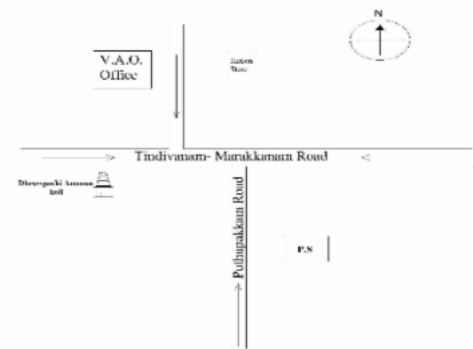

Cad View

Key MAP View