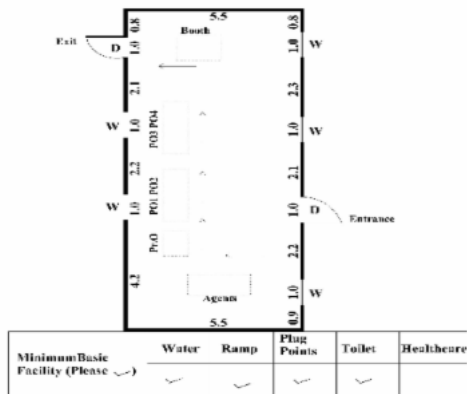

Google Map View

Polling Station Building Front View

Polling Station Front View

Cad View

Key MAP View

சட்டமன்றத் தொகுதியின் எண் மற்றும் பெயர் : 72-திண்டிவனம் பிரிவு எண் மற்றும் பெயர் 1-கந்தாடு (மேற்கு) (வ.கி) & (ஊ), கொள்ளுமேடு