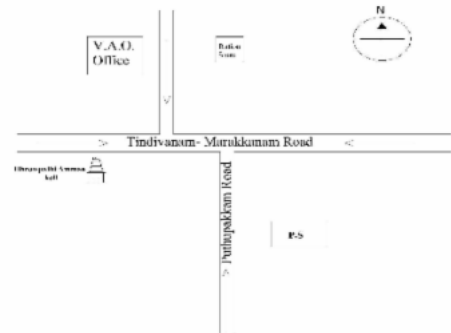

Google Map View

Polling Station Building Front View

Polling Station Front View

Cad View

Key MAP View

சட்டமன்றத் தொகுதியின் எண் மற்றும் பெயர் : 72-திண்டிவனம் பிரிவு எண் மற்றும் பெயர் 1-கந்தாடு கிழக்கு (வ.கி) & (உ), அண்ணாநகர்