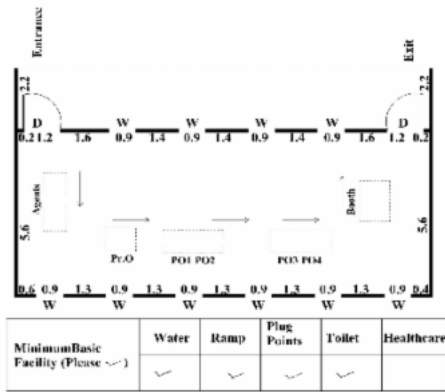

Cad View

Key MAP View