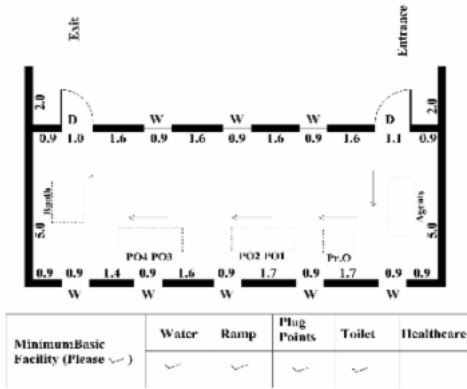

Google Map View

Polling Station Building Front View

Polling Station Front View

Cad View

Key MAP View

1 பெயர் : சின்ராசு தந்தை பெயர்: கோவிந்தசாமி வீட்டு எண் : 1 வயது : 86 பாலினம் : ஆண் Photo is available	XYA1604917	2 பெயர் : கோவிந்தம்மாள் கணவர் பெயர்: சின்ராசு வீட்டு எண் : 1 வயது : 69 பாலினம் : பெண் Photo is available	XYA1604925	3 பெயர் : சுபாஷ்சர்மன் தந்தை பெயர்: உமாபதி வீட்டு எண் : 1 வயது : 28 பாலினம் : ஆண் Photo is available	XYA1124759
4 பெயர் : விக்னேஷ் தந்தை பெயர்: சிவா வீட்டு எண் : 1 வயது : 25 பாலினம் : ஆண் Photo is available	XYA1124742	5 பெயர் : பிரியதர்ஷினி தந்தை பெயர்: உமாபதி வீட்டு எண் : 1 வயது : 24 பாலினம் : பெண் Photo is available	XYA1819853	6 பெயர் : ஆகாஷ் தந்தை பெயர்: அன்பழகன் வீட்டு எண் : 1 வயது : 24 பாலினம் : ஆண் Photo is available	XYA1859917
7 பெயர் : காசியம்மாள் கணவர் பெயர்: கோபால் வீட்டு எண் : 2 வயது : 81 பாலினம் : பெண் Photo is available	XYA0272997	8 பெயர் : ஜெகதேவ் தந்தை பெயர்: வரதப்பன் வீட்டு எண் : 3 வயது : 93 பாலினம் : ஆண் Photo is available	XYA1604933	9 பெயர் : சங்கரன் தந்தை பெயர்: ஜெகதேவ் வீட்டு எண் : 3 வயது : 56 பாலினம் : ஆண் Photo is available	XYA0272971
10 பெயர் : சினேகா தந்தை பெயர்: சங்கரன் வீட்டு எண் : 3 வயது : 24 பாலினம் : பெண் Photo is available	XYA1883206	11 பெயர் : பிரேமா கணவர் பெயர்: சங்கரன் வீட்டு எண் : 3-3B வயது : 44 பாலினம் : பெண் Photo is available	XYA0174847	12 பெயர் : கண்ணையா தந்தை பெயர்: ராமசாமி வீட்டு எண் : 4 வயது : 59 பாலினம் : ஆண் Photo is available	XYA1604941
13 பெயர் : புவனேஸ்வரி கணவர் பெயர்: கண்ணையன் வீட்டு எண் : 4 வயது : 51 பாலினம் : பெண் Photo is available	XYA1604958	14 பெயர் : பாலுபிரசாத் தந்தை பெயர்: கண்ணையா வீட்டு எண் : 4 வயது : 34 பாலினம் : ஆண் Photo is available	XYA0273003	15 பெயர் : விஜயபிரசாத் தந்தை பெயர்: கண்ணையா வீட்டு எண் : 4 வயது : 29 பாலினம் : ஆண் Photo is available	XYA0882340
16 பெயர் : ரமேசு தந்தை பெயர்: ராமசாமி வீட்டு எண் : 4A வயது : 49 பாலினம் : ஆண் Photo is available	XYA1604966	17 பெயர் : அகல்யா தந்தை பெயர்: ராமக்கிருஷ்ணன் வீட்டு எண் : 5 வயது : 19 பாலினம் : பெண் Photo is available	XYA2129153	18 பெயர் : சாந்தி கணவர் பெயர்: தங்கவேல் வீட்டு எண் : 6 வயது : 50 பாலினம் : பெண் Photo is available	XYA1154772
19 பெயர் : சக்தி பிரியா தந்தை பெயர்: ஆறுமுகம் வீட்டு எண் : 6 வயது : 23 பாலினம் : பெண் Photo is available	XYA1860345	20 பெயர் : மஞ்சளா கணவர் பெயர்: அரி வீட்டு எண் : 6A வயது : 56 பாலினம் : பெண் Photo is available	XYA0273029	21 பெயர் : ஆறுமுகம் தந்தை பெயர்: சாமிக்கண்ணு வீட்டு எண் : 8 வயது : 59 பாலினம் : ஆண் Photo is available	DSK9541897
22 பெயர் : ராதா கணவர் பெயர்: ராஜாகோபல் வீட்டு எண் : 10 வயது : 62 பாலினம் : பெண் Photo is available	XYA1604982	23 பெயர் : இராஜசேகர் தந்தை பெயர்: இராஜாகோபல் வீட்டு எண் : 10 வயது : 44 பாலினம் : ஆண் Photo is available	DSK9542648	24 பெயர் : குணசேகரன் தந்தை பெயர்: பாண்டிரங்கன் வீட்டு எண் : 12 வயது : 47 பாலினம் : ஆண் Photo is available	DSK9542697
25 பெயர் : டில்லிமா கணவர் பெயர்: குணசேகர் வீட்டு எண் : 12 வயது : 40 பாலினம் : பெண் Photo is available	XYA0570028	26 பெயர் : சுரேஷ்குமார் தந்தை பெயர்: இலட்சுமணன் வீட்டு எண் : 13 வயது : 49 பாலினம் : ஆண் Photo is available	DSK9548819	27 பெயர் : மஞ்சளா கணவர் பெயர்: சுரேஷ்குமார் வீட்டு எண் : 13 வயது : 47 பாலினம் : பெண் Photo is available	DSK9544230
28 பெயர் : பூஷ்பா கணவர் பெயர்: பீட்டர் வீட்டு எண் : 14 வயது : 72 பாலினம் : பெண் Photo is available	XYA0705145	29 பெயர் : ஜலிஷ்சுவிசு தந்தை பெயர்: பீட்டர் வீட்டு எண் : 14 வயது : 49 பாலினம் : ஆண் Photo is available	XYA0705160	30 பெயர் : பிரேமா கணவர் பெயர்: விசு வீட்டு எண் : 14 வயது : 45 பாலினம் : பெண் Photo is available	XYA1977081