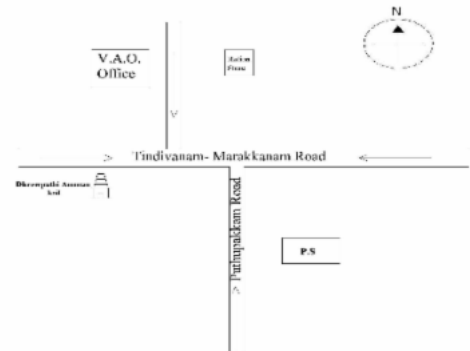

Cad View

Key MAP View