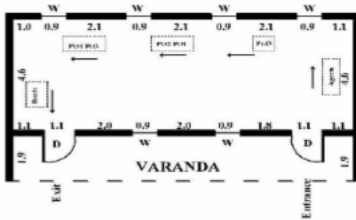

Google Map View

Polling Station Building Front View

Polling Station Front View

Cad View

Key MAP View

Minimum Basic Facility (Please)	Water	Ramp	Plug Points	Toilet	Healthcare
✓	✓	✓	✓	✓	✓

1 பெயர் : சிட்டிபாபு தந்தை பெயர்: மாரிமுத்து வீட்டு எண் : 1 வயது : 74 பாலினம் : ஆண்	XYA1611938 Photo is available	2 பெயர் : ஏகவள்ளி கணவர் பெயர்: சிட்டிபாபு வீட்டு எண் : 1 வயது : 56 பாலினம் : பெண்	XYA1611946 Photo is available	3 பெயர் : வெற்றிவேல் தந்தை பெயர்: ஆறுமுகம் வீட்டு எண் : 1 வயது : 42 பாலினம் : ஆண்	XYA0950691 Photo is available
4 பெயர் : சுபாஷ் தந்தை பெயர்: தேவராஜ் வீட்டு எண் : 1 வயது : 23 பாலினம் : ஆண்	XYA1864149 Photo is available	5 பெயர் : கன்னியப்பன் தந்தை பெயர்: நடராஜன் வீட்டு எண் : 02 வயது : 59 பாலினம் : ஆண்	XYA1864255 Photo is available	6 பெயர் : அலமேலு கணவர் பெயர்: நடேசன் வீட்டு எண் : 2 வயது : 53 பாலினம் : பெண்	XYA1611953 Photo is available
7 பெயர் : விஜய் தந்தை பெயர்: இளங்கோவன் வீட்டு எண் : 2 வயது : 28 பாலினம் : ஆண்	XYA0950592 Photo is available	8 பெயர் : திவாகர் தந்தை பெயர்: உலகநாதன் வீட்டு எண் : 2 வயது : 27 பாலினம் : ஆண்	XYA1039627 Photo is available	9 பெயர் : லதா தந்தை பெயர்: தேவராஜ் வீட்டு எண் : 02 வயது : 27 பாலினம் : பெண்	XYA1977362 Photo is available
10 பெயர் : ஜெய்ச்சிரேகா தந்தை பெயர்: முனுசாமி வீட்டு எண் : 2E வயது : 27 பாலினம் : பெண்	XYA1071554 Photo is available	11 பெயர் : வனஜா கணவர் பெயர்: ராமச்சந்திரன் வீட்டு எண் : 3 வயது : 76 பாலினம் : பெண்	XYA1039247 Photo is available	12 பெயர் : ஆறுமுகம் தந்தை பெயர்: முத்தன் வீட்டு எண் : 3 வயது : 71 பாலினம் : ஆண்	XYA1611961 Photo is available
13 பெயர் : செல்வகுமாரி கணவர் பெயர்: ஆறுமுகம் வீட்டு எண் : 3 வயது : 60 பாலினம் : பெண்	XYA1611979 Photo is available	14 பெயர் : செல்வி கணவர் பெயர்: ஆனந்தன் வீட்டு எண் : 3 வயது : 55 பாலினம் : பெண்	XYA0571547 Photo is available	15 பெயர் : நிரமலா கணவர் பெயர்: கனகராஜ் வீட்டு எண் : 3 வயது : 44 பாலினம் : பெண்	DSK2704740 Photo is available
16 பெயர் : விமலா கணவர் பெயர்: சக்திகுமார் வீட்டு எண் : 03 வயது : 33 பாலினம் : பெண்	XYA1954296 Photo is available	17 பெயர் : நர்மதா தந்தை பெயர்: கணேசன் வீட்டு எண் : 4 வயது : 27 பாலினம் : பெண்	XYA1039510 Photo is available	18 பெயர் : கௌசல்யா தந்தை பெயர்: கணேசன் வீட்டு எண் : 4 வயது : 25 பாலினம் : பெண்	XYA1136688 Photo is available
# 19 பெயர் : சிவனேஷ் தந்தை பெயர்: செங்கேனி வீட்டு எண் : 4 வயது : 24 பாலினம் : ஆண்	XYA1804525 Photo is available	20 பெயர் : சத்யா கணவர் பெயர்: சிவா வீட்டு எண் : 5 வயது : 40 பாலினம் : பெண்	XYA1039338 Photo is available	21 பெயர் : செங்கேனி ஆ தாயின் பெயர்: ராணி ஆ வீட்டு எண் : 5 வயது : 39 பாலினம் : ஆண்	XYA2137065 Photo is available
22 பெயர் : செளமியா தந்தை பெயர்: சுதர்சன் வீட்டு எண் : 5 வயது : 28 பாலினம் : பெண்	XYA0950634 Photo is available	23 பெயர் : சரண்யா தந்தை பெயர்: தசரதன் வீட்டு எண் : 5 வயது : 26 பாலினம் : பெண்	XYA1814433 Photo is available	24 பெயர் : நந்தினி தந்தை பெயர்: பாபு வீட்டு எண் : 05 வயது : 25 பாலினம் : பெண்	XYA1869767 Photo is available
25 பெயர் : திவன் தந்தை பெயர்: கருணாகரன் வீட்டு எண் : 05 வயது : 23 பாலினம் : ஆண்	XYA1889492 Photo is available	26 பெயர் : திவாகர் க தாயின் பெயர்: தாரா க வீட்டு எண் : 5 வயது : 20 பாலினம் : ஆண்	XYA2136778 Photo is available	27 பெயர் : மாலதி கணவர் பெயர்: ரவி வீட்டு எண் : 5A வயது : 50 பாலினம் : பெண்	DSK2512929 Photo is available
S 28 பெயர் : ஜனனி தந்தை பெயர்: கனகராஜ் வீட்டு எண் : 6 வயது : 30 பாலினம் : பெண்	XYA0915165 Photo is available	29 பெயர் : விஜி தந்தை பெயர்: முருகேசன் வீட்டு எண் : 8-8 வயது : 39 பாலினம் : ஆண்	XYA0106849 Photo is available	30 பெயர் : ஜெய்சுதாகர் தந்தை பெயர்: முனுசாமி வீட்டு எண் : 9 வயது : 50 பாலினம் : ஆண்	XYA0108068 Photo is available