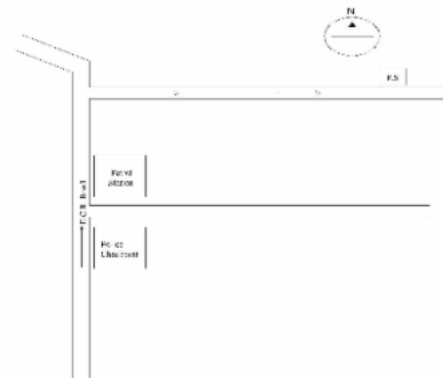

Key MAP View