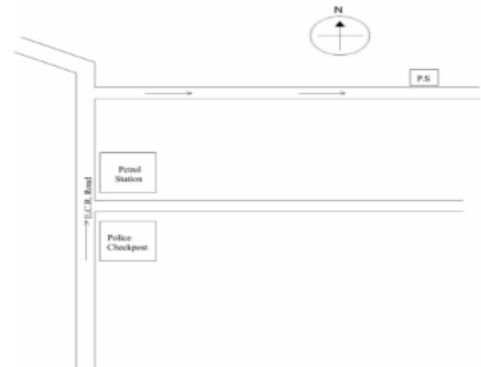

Google Map View

Polling Station Building Front View

Polling Station Front View

Cad View

Key MAP View

Minimum Basic Facility (Please ✓)	Water	Ramp	Plug Points	Toilet	Healthcare
	✓	✓	✓	✓	

1 பெயர் : ரஹ்மதுன்னிசா கணவர் பெயர்: அப்துல்அக்கிம் வீட்டு எண் : 1 வயது : 74 பாலினம் : பெண் Photo is available	XYA1632355	2 பெயர் : அப்துல்பரித் தந்தை பெயர்: அப்துல்அக்கிம் வீட்டு எண் : 1 வயது : 53 பாலினம் : ஆண் Photo is available	DSK2546604	3 பெயர் : அப்துல்முனாப் தந்தை பெயர்: அப்துல்அக்கிம் வீட்டு எண் : 1 வயது : 51 பாலினம் : ஆண் Photo is available	XYA1632371
4 பெயர் : ஆபிசா பேகம் கணவர் பெயர்: முனாப் வீட்டு எண் : 1 வயது : 43 பாலினம் : பெண் Photo is available	XYA0107862	5 பெயர் : அப்துல்ரஹீம் தந்தை பெயர்: அப்துல்கபூர் வீட்டு எண் : 1 வயது : 42 பாலினம் : ஆண் Photo is available	DSK9573833	6 பெயர் : ஹாஜிராபீ தந்தை பெயர்: முகமது இப்ராஹிம் வீட்டு எண் : 2A வயது : 32 பாலினம் : பெண் Photo is available	XYA0694430
7 பெயர் : முகமதுஅலி தந்தை பெயர்: ஷேக்பாஜி வீட்டு எண் : 3 வயது : 62 பாலினம் : ஆண் Photo is available	DSK2706398	8 பெயர் : அப்துல்கபூர் தந்தை பெயர்: ஷேக்பாஜி வீட்டு எண் : 3 வயது : 56 பாலினம் : ஆண் Photo is available	XYA1632421	9 பெயர் : மஹபூப் பீ கணவர் பெயர்: முகமதுஅலி வீட்டு எண் : 3 வயது : 56 பாலினம் : பெண் Photo is available	XYA1632413
10 பெயர் : ஷகிலாபானு கணவர் பெயர்: கபூர் வீட்டு எண் : 3 வயது : 46 பாலினம் : பெண் Photo is available	DSK2546620	11 பெயர் : வசீம் பாஷா தந்தை பெயர்: கமால் பாஷா வீட்டு எண் : 3 வயது : 40 பாலினம் : ஆண் Photo is available	XYA0107854	12 பெயர் : ஷாதிக் பாஷா தந்தை பெயர்: முகமது அலி வீட்டு எண் : 3 வயது : 37 பாலினம் : ஆண் Photo is available	XYA0107888
# 13 பெயர் : ஜாகிர்பாஷா தந்தை பெயர்: அன்வர் பாஷா வீட்டு எண் : 3 வயது : 36 பாலினம் : ஆண் Photo is available	XYA0107870	14 பெயர் : ஜெரினா கணவர் பெயர்: இப்ராஹிம் வீட்டு எண் : 4 வயது : 52 பாலினம் : பெண் Photo is available	XYA0273698	15 பெயர் : தாமோதரன் தாயின் பெயர்: குள்எம்மாள் வீட்டு எண் : 04 வயது : 45 பாலினம் : ஆண் Photo is available	DSK9570961
16 பெயர் : நஸ்ரின் தந்தை பெயர்: அப்துல்லத்திப் வீட்டு எண் : 4 வயது : 28 பாலினம் : பெண் Photo is available	XYA0951244	17 பெயர் : பஷீர் அகமது அ தந்தை பெயர்: அப்துல் ரஹ்மான் வீட்டு எண் : 4/6 வயது : 55 பாலினம் : ஆண் Photo is available	DSK2546679	18 பெயர் : ஷம்ஷாத் கணவர் பெயர்: பஷீர் அகமது வீட்டு எண் : 4/6 வயது : 47 பாலினம் : பெண் Photo is available	DSK1413533
19 பெயர் : சல்மாள் தந்தை பெயர்: அப்துல்ஜலீல் வீட்டு எண் : 5 வயது : 35 பாலினம் : ஆண் Photo is available	XYA0437186	20 பெயர் : புவனேஸ்வரி கணவர் பெயர்: தென்னரசு வீட்டு எண் : 05 வயது : 34 பாலினம் : பெண் Photo is available	XYA1951821	21 பெயர் : ரஷிமுனிசா தந்தை பெயர்: அன்வர்பாஷா வீட்டு எண் : 5 வயது : 34 பாலினம் : பெண் Photo is available	XYA0437020
22 பெயர் : கமால்பாஷா தந்தை பெயர்: பாட்சா வீட்டு எண் : 5A வயது : 69 பாலினம் : ஆண் Photo is available	DSK2547073	23 பெயர் : ஹசினா பேகம் கணவர் பெயர்: கமால்பாஷா வீட்டு எண் : 5ஏ வயது : 67 பாலினம் : பெண் Photo is available	KVY0681700	# 24 பெயர் : அன்வர்பாஷா தந்தை பெயர்: ஷேக்பாஜி வீட்டு எண் : 5/3 வயது : 70 பாலினம் : ஆண் Photo is available	DSK2706414
25 பெயர் : கைரூன்பீ கணவர் பெயர்: அன்வர்பாட்சா வீட்டு எண் : 5B வயது : 63 பாலினம் : பெண் Photo is available	XYA1632439	26 பெயர் : பர்வீன்பீ கணவர் பெயர்: அஜீஸ் வீட்டு எண் : 5B வயது : 46 பாலினம் : பெண் Photo is available	DSK1413673	27 பெயர் : அப்துல் காதர் தந்தை பெயர்: காதர்பாஷா வீட்டு எண் : 6 வயது : 47 பாலினம் : ஆண் Photo is available	DSK2546646
28 பெயர் : சரஸ்வதி கணவர் பெயர்: அன்பு வீட்டு எண் : 6 வயது : 45 பாலினம் : பெண் Photo is available	DSK2706372	29 பெயர் : முகமத் ஆஷிக் தந்தை பெயர்: அப்துல் லத்தீப் வீட்டு எண் : 6/4 வயது : 26 பாலினம் : ஆண் Photo is available	XYA1115856	30 பெயர் : இப்ராகிம் தந்தை பெயர்: அப்துல்கரிமாள் வீட்டு எண் : 6A வயது : 66 பாலினம் : ஆண் Photo is available	XYA1632447