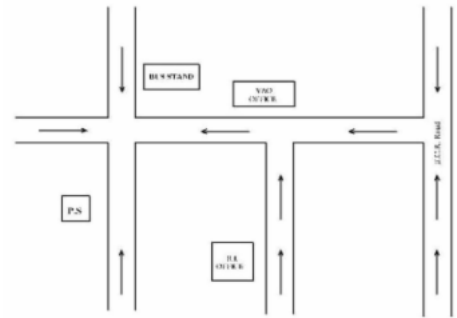

Cad View

Key MAP View