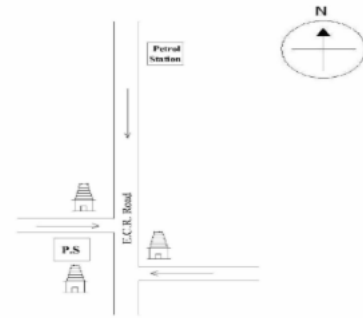

4. வாக்காளர்களின் எண்ணிக்கை

தொடங்கும் வரிசை எண்	முடியும் வரிசை எண்.	நிகர வாக்காளர்களின் எண்ணிக்கை			
		ஆண்	பெண்	மூன்றாம் பாலினம்	மொத்தம்
1	1066	494	568	0	1062

கையொப்பம்

Nazri Naksha

Google Map View

Polling Station Building Front View

Polling Station Front View

Cad View

Key MAP View

Minimum Basic Facility (Please ✓)	Water	Ramp	Plug Points	Toilet	Healthcare
	✓	✓	✓	✓	

சட்டமன்றத் தொகுதியின் எண் மற்றும் பெயர் : 72-திண்டிவனம் பிரிவு எண் மற்றும் பெயர் 1-மரக்காணம் (பேரூராட்சி), வார்டு 17 கழிக்குப்பம் மேட்டு தெரு