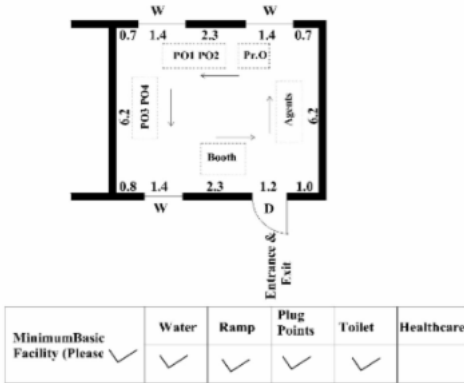

Google Map View

Polling Station Building Front View

Polling Station Front View

Cad View

Key MAP View

1 பெயர் : சரோஜா கணவர் பெயர்: சிங்காரம் வீட்டு எண் : 1 வயது : 67 பாலினம் : பெண்	XYA1673003 Photo is available	2 பெயர் : முனுசாமி தந்தை பெயர்: பெருமாள் வீட்டு எண் : 1 வயது : 67 பாலினம் : ஆண்	XYA1673011 Photo is available	3 பெயர் : உஷா கணவர் பெயர்: முனுசாமி வீட்டு எண் : 1 வயது : 59 பாலினம் : பெண்	XYA1673029 Photo is available
4 பெயர் : நாசுரான் தந்தை பெயர்: பெருமாள் வீட்டு எண் : 1 வயது : 55 பாலினம் : ஆண்	XYA0573279 Photo is available	5 பெயர் : அரிதாஸ் தந்தை பெயர்: பெருமாள் வீட்டு எண் : 1 வயது : 53 பாலினம் : ஆண்	XYA1673037 Photo is available	6 பெயர் : ஆறுமுகம் தந்தை பெயர்: தேசிங்கு வீட்டு எண் : 1 வயது : 50 பாலினம் : ஆண்	XYA0573261 Photo is available
7 பெயர் : நாராயணி கணவர் பெயர்: அரிதாஸ் பெ வீட்டு எண் : 1 வயது : 47 பாலினம் : பெண்	DSK9613191 Photo is available	8 பெயர் : சத்தியன் தந்தை பெயர்: சிங்காரம் வீட்டு எண் : 1 வயது : 42 பாலினம் : ஆண்	DSK9613852 Photo is available	9 பெயர் : முகிலன் தந்தை பெயர்: நாசுரான் வீட்டு எண் : 1 வயது : 29 பாலினம் : ஆண்	XYA0887976 Photo is available
10 பெயர் : சரணராஜ் தந்தை பெயர்: தரணிவேல் வீட்டு எண் : 1 வயது : 29 பாலினம் : ஆண்	XYA0887919 Photo is available	11 பெயர் : செளந்தர்யா தந்தை பெயர்: சுரேஷ் வீட்டு எண் : 1 வயது : 28 பாலினம் : பெண்	XYA1001213 Photo is available	12 பெயர் : ஸ்ரீராம் தந்தை பெயர்: நாகராஜ் வீட்டு எண் : 1 வயது : 27 பாலினம் : ஆண்	XYA1043637 Photo is available
13 பெயர் : மணிகண்டன் வீ தந்தை பெயர்: வீரப்பன் வீட்டு எண் : 1 வயது : 25 பாலினம் : ஆண்	XYA2147270 Photo is available	14 பெயர் : விக்னேஷ் தந்தை பெயர்: அரிதாஸ் வீட்டு எண் : 1 வயது : 24 பாலினம் : ஆண்	XYA1791029 Photo is available	15 பெயர் : வினிஷ் அ தந்தை பெயர்: அரிதாஸ் வீட்டு எண் : 1 வயது : 19 பாலினம் : ஆண்	XYA2138469 Photo is available
16 பெயர் : செயலட்சுமி கணவர் பெயர்: குமார் வீட்டு எண் : 2 வயது : 61 பாலினம் : பெண்	XYA1673045 Photo is available	17 பெயர் : சுவர்ணலதா கணவர் பெயர்: ரஞ்சித் வீட்டு எண் : 2 வயது : 37 பாலினம் : பெண்	XYA0305623 Photo is available	18 பெயர் : கலைமொழி கணவர் பெயர்: பாஸ்கர் வீட்டு எண் : 2 வயது : 33 பாலினம் : பெண்	XYA1131101 Photo is available
19 பெயர் : சகுந்தலா தந்தை பெயர்: இராசேந்திரன் வீட்டு எண் : 3 வயது : 49 பாலினம் : பெண்	DSK9613548 Photo is available	20 பெயர் : சுந்தரவேல் தந்தை பெயர்: தவமணி வீட்டு எண் : 3 வயது : 47 பாலினம் : ஆண்	DSK9613290 Photo is available	21 பெயர் : வீராணத்தன் தந்தை பெயர்: நவமணி வீட்டு எண் : 3 வயது : 43 பாலினம் : ஆண்	DSK9613332 Photo is available
22 பெயர் : குப்புலட்சுமி கணவர் பெயர்: சுந்தரவேல் வீட்டு எண் : 3 வயது : 40 பாலினம் : பெண்	DSK9613308 Photo is available	23 பெயர் : நர்மதா தந்தை பெயர்: தேசி வீட்டு எண் : 3 வயது : 36 பாலினம் : பெண்	XYA0390856 Photo is available	24 பெயர் : சத்தியா தந்தை பெயர்: வீராணத்தன் வீட்டு எண் : 3 வயது : 36 பாலினம் : பெண்	XYA0443135 Photo is available
25 பெயர் : தனுஷ் மு தந்தை பெயர்: முருகன் வீட்டு எண் : 3 வயது : 22 பாலினம் : ஆண்	XYA1972900 Photo is available	26 பெயர் : ஜீவிதா தந்தை பெயர்: முருகன் வீட்டு எண் : 3 வயது : 21 பாலினம் : பெண்	XYA1997535 Photo is available	27 பெயர் : புவனா கணவர் பெயர்: சுதாகர் வீட்டு எண் : 4 வயது : 40 பாலினம் : பெண்	XYA0443143 Photo is available
28 பெயர் : மாரியப்பன் தந்தை பெயர்: குமார் வீட்டு எண் : 4 வயது : 37 பாலினம் : ஆண்	XYA0574749 Photo is available	29 பெயர் : கோபிகா கணவர் பெயர்: மாரியப்பன் வீட்டு எண் : 4 வயது : 29 பாலினம் : பெண்	XYA1001221 Photo is available	30 பெயர் : தேசிங்கு தந்தை பெயர்: பக்கிரி வீட்டு எண் : 5 வயது : 73 பாலினம் : ஆண்	DSK9613787 Photo is available